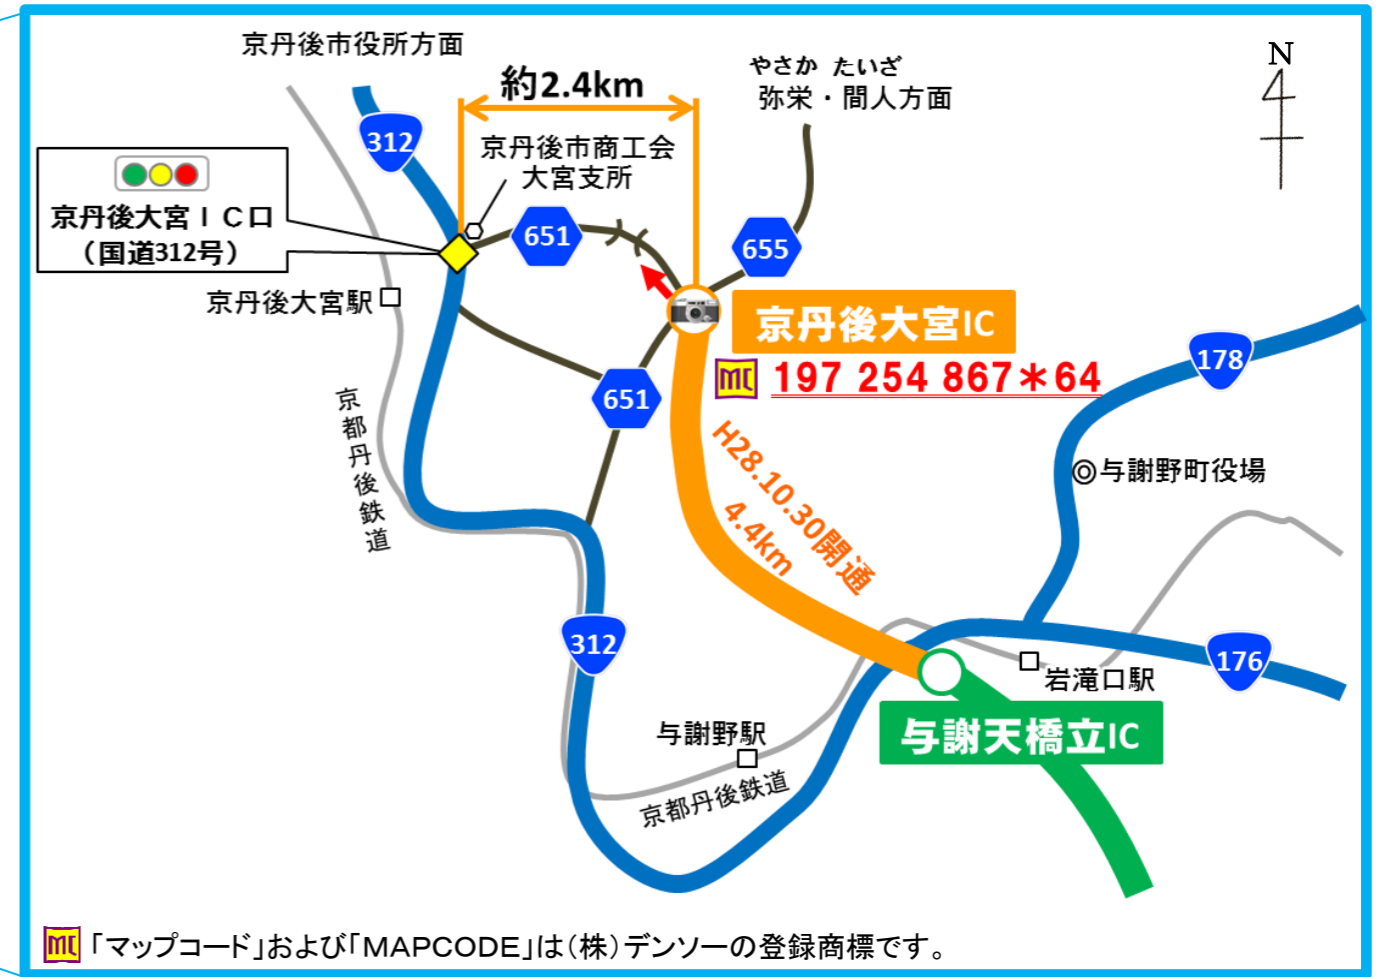

山陰近畿自動車道 京丹後大宮IC付近 案内図

マップコードは、カーナビの目的地設定にご利用いただけます。(マップコード対応機種に限る)

「マップコード」および「MAPCODE」は(株)デンソーの登録商標です。

京丹後大宮ICから国道312号へのアクセス