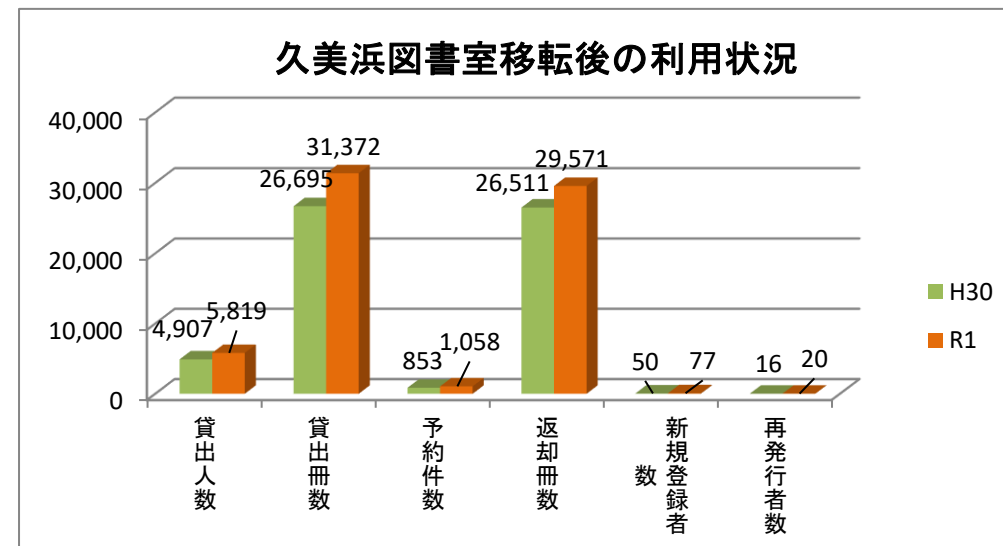

久美浜図書館移転後の利用状況(令和元年8月～令和2年3月)

1 利用一覧

| | H30 | R1 | 対前年増減 | 対前年比 |
|--------|--------|--------|-------|--------|
| 開館日数 | 195日 | 195日 | | |
| 貸出人数 | 4,907 | 5,819 | 912 | 118.6% |
| 貸出冊数 | 26,695 | 31,372 | 4,677 | 117.5% |
| 予約件数 | 853 | 1,058 | 205 | 124.0% |
| 返却冊数 | 26,511 | 29,571 | 3,060 | 111.5% |
| 新規登録者数 | 50 | 77 | 27 | 154.0% |
| 再発行者数 | 16 | 20 | 4 | 125.0% |

※団体貸出含む

2 年齢別内訳

| | H30 | R1 | 対前年増減 | 対前年比 |
|--------|-------|-------|-------|--------|
| 開館日数 | 195日 | 195日 | | |
| 6歳以下 | 111 | 136 | 25 | 122.5% |
| 7～9歳 | 51 | 230 | 179 | 451.0% |
| 10～12歳 | 143 | 125 | -18 | 87.4% |
| 13～15歳 | 56 | 104 | 48 | 185.7% |
| 16～18歳 | 20 | 11 | -9 | 55.0% |
| 19～22歳 | 6 | 21 | 15 | 350.0% |
| 23～29歳 | 50 | 88 | 38 | 176.0% |
| 30～39歳 | 675 | 895 | 220 | 132.6% |
| 40～49歳 | 887 | 1,014 | 127 | 114.3% |
| 50～59歳 | 422 | 450 | 28 | 106.6% |
| 60～69歳 | 1,486 | 1,448 | -38 | 97.4% |
| 70歳以上 | 592 | 952 | 360 | 160.8% |
| 団体 | 408 | 345 | -63 | 84.6% |
| 合計 | 4,907 | 5,819 | 912 | 118.6% |