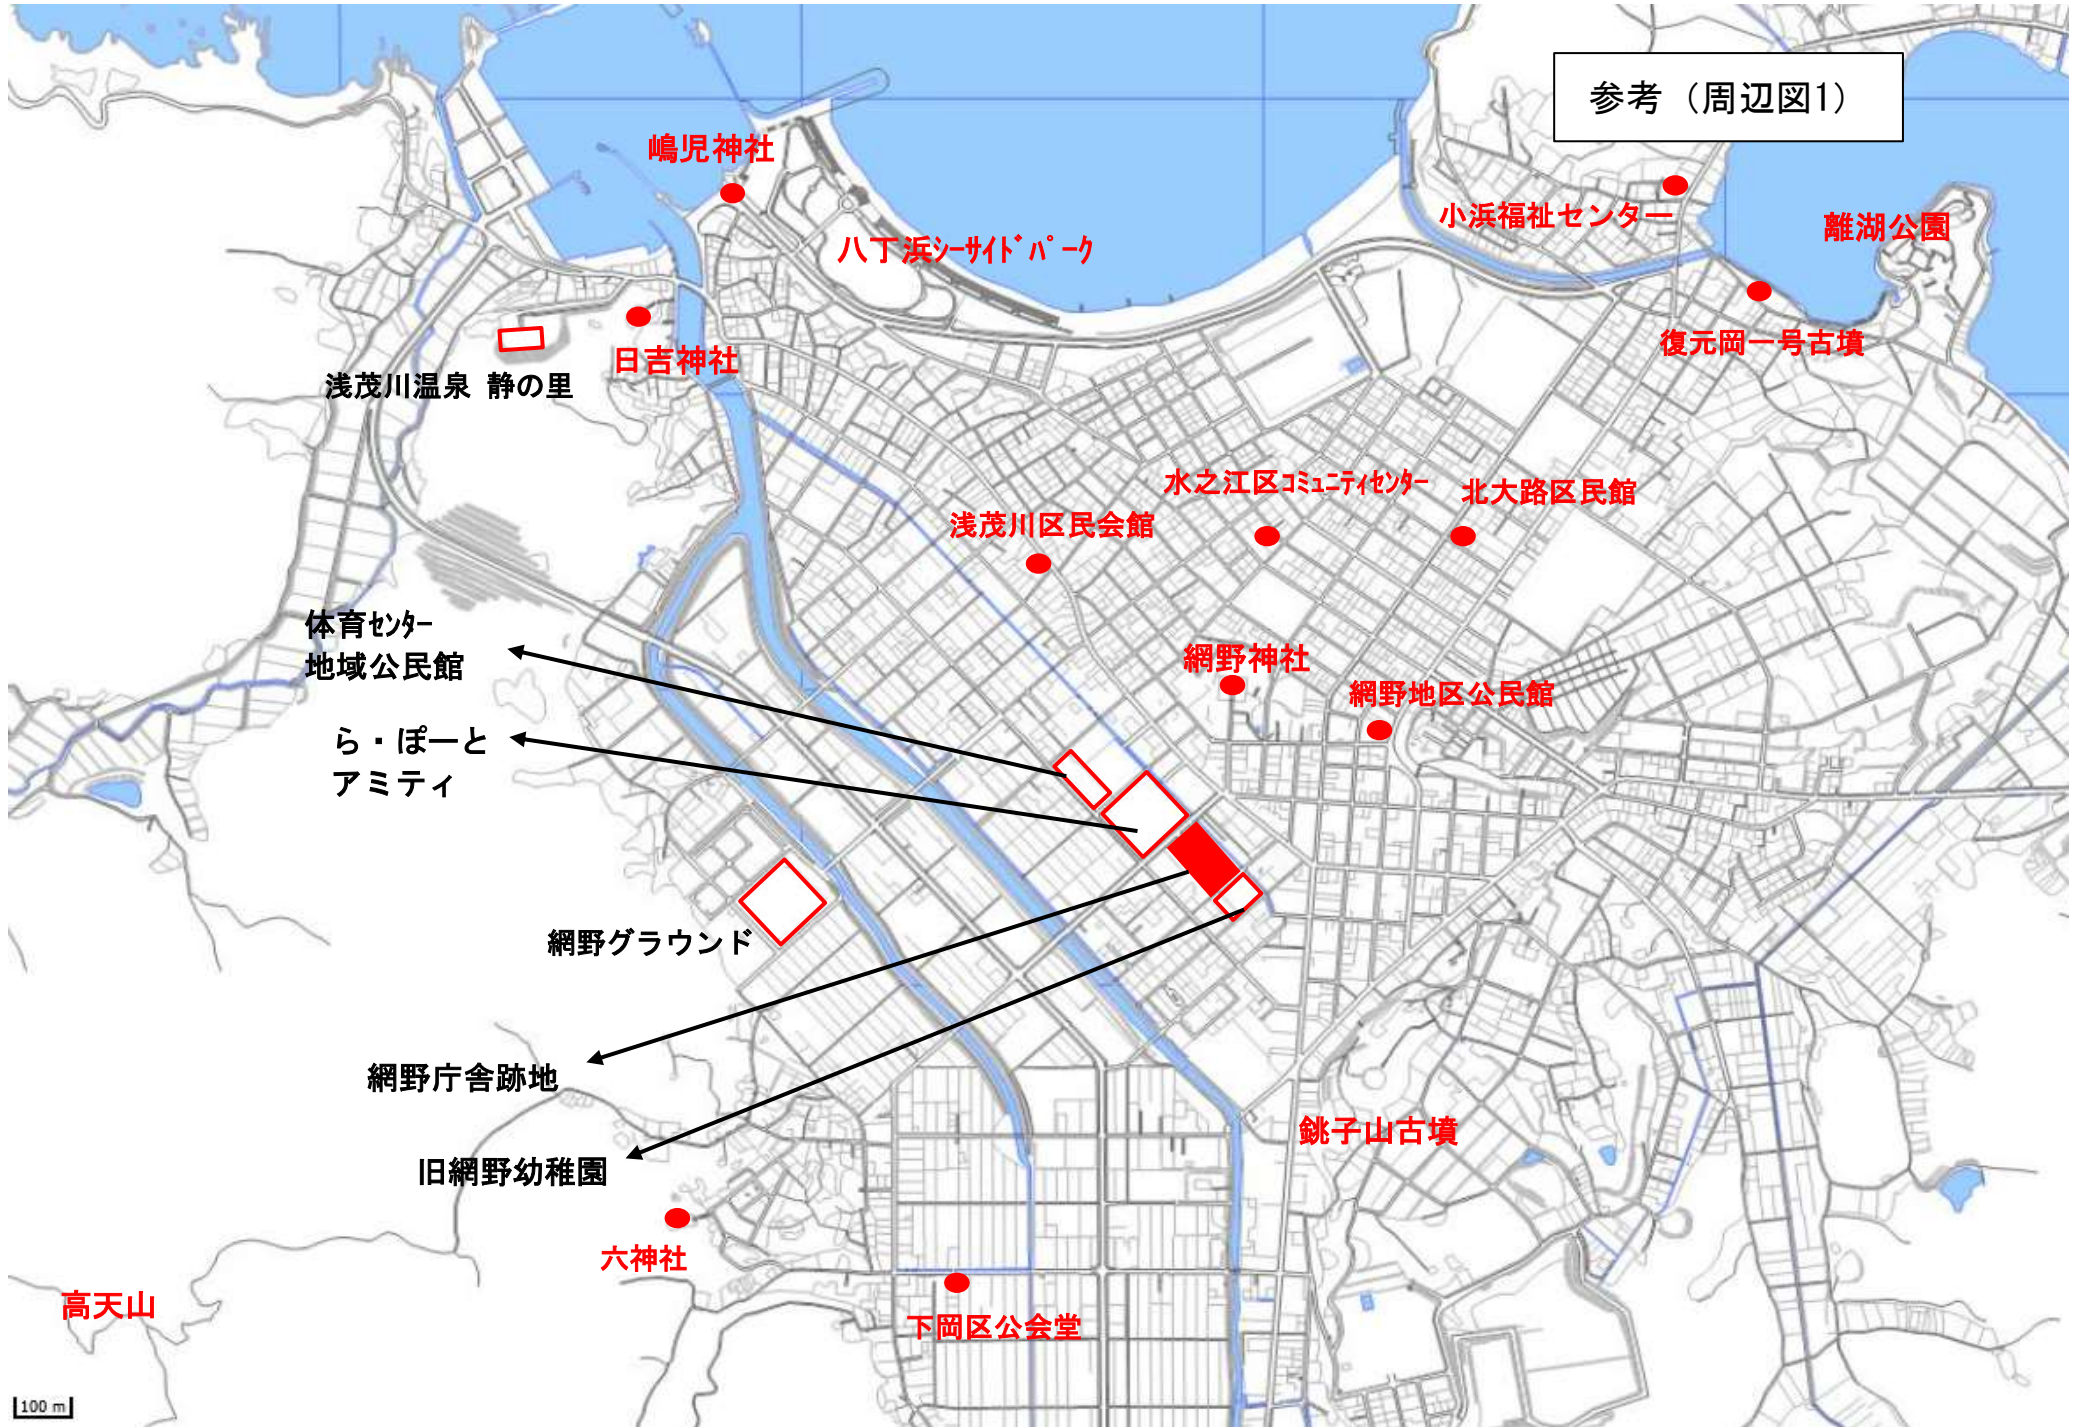

参考（周辺図1）

100 m

参考（周辺図2）

網野神社

テニスコート

体育センター
地域公民館

ら・ぽーと

アミティ

旧幼稚園