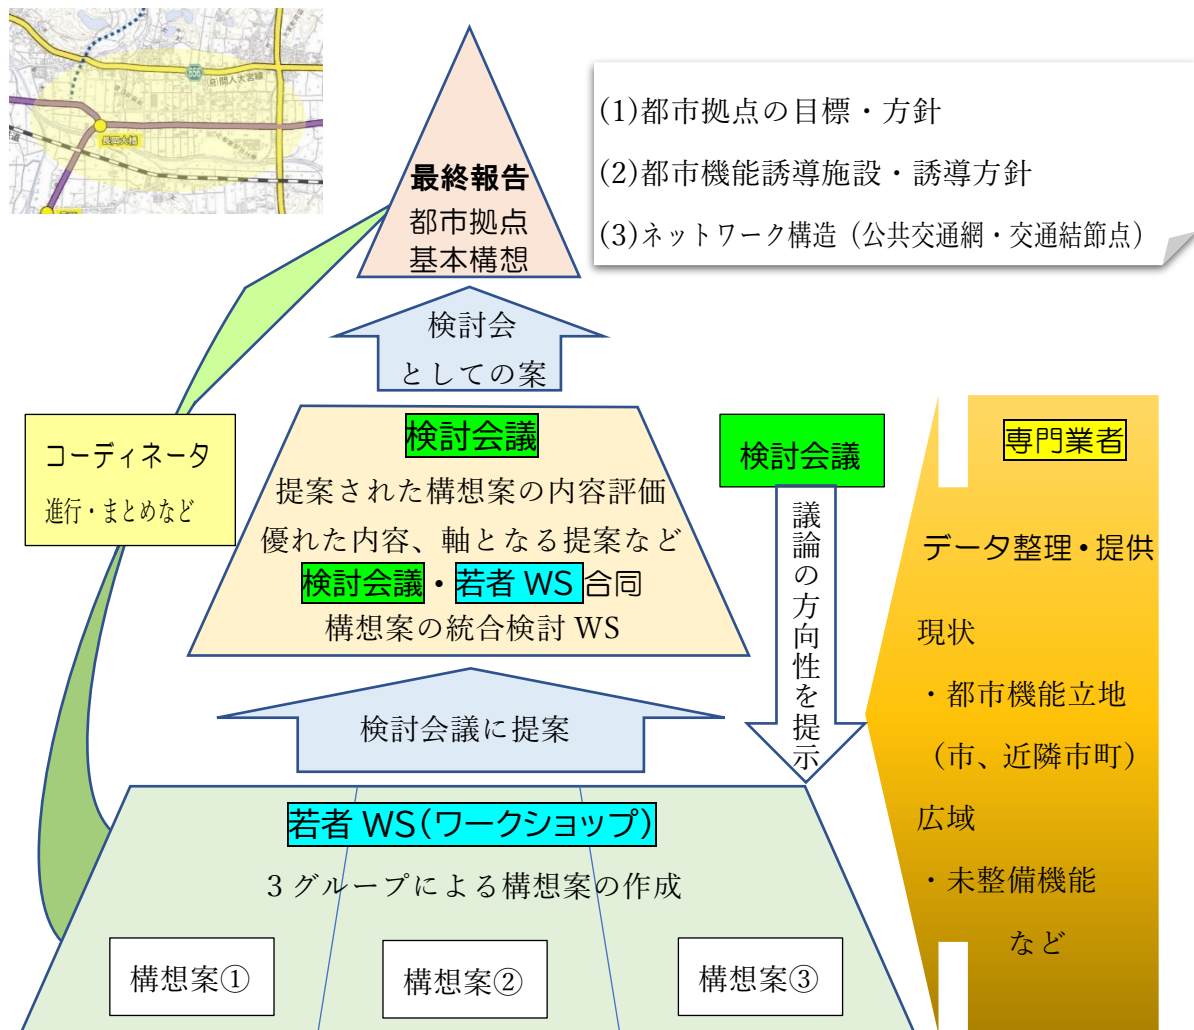

○都市拠点構想の検討全体イメージ

○若者ワークショップで検討する方向性（テーマ）の提示

- ・市内外の若者が思う故郷京丹後とは
(基本構想(1)へ対応)
- ・市内事業者と考える京丹後市の新たな可能性
(基本構想(1)(2)へ対応)
- ・市民生活を充実させるために期待する都市拠点の具体的な機能の検討
(基本構想(2)へ対応)
- ・都市拠点と市全域の接続に係る検討
(基本構想(3)へ対応)