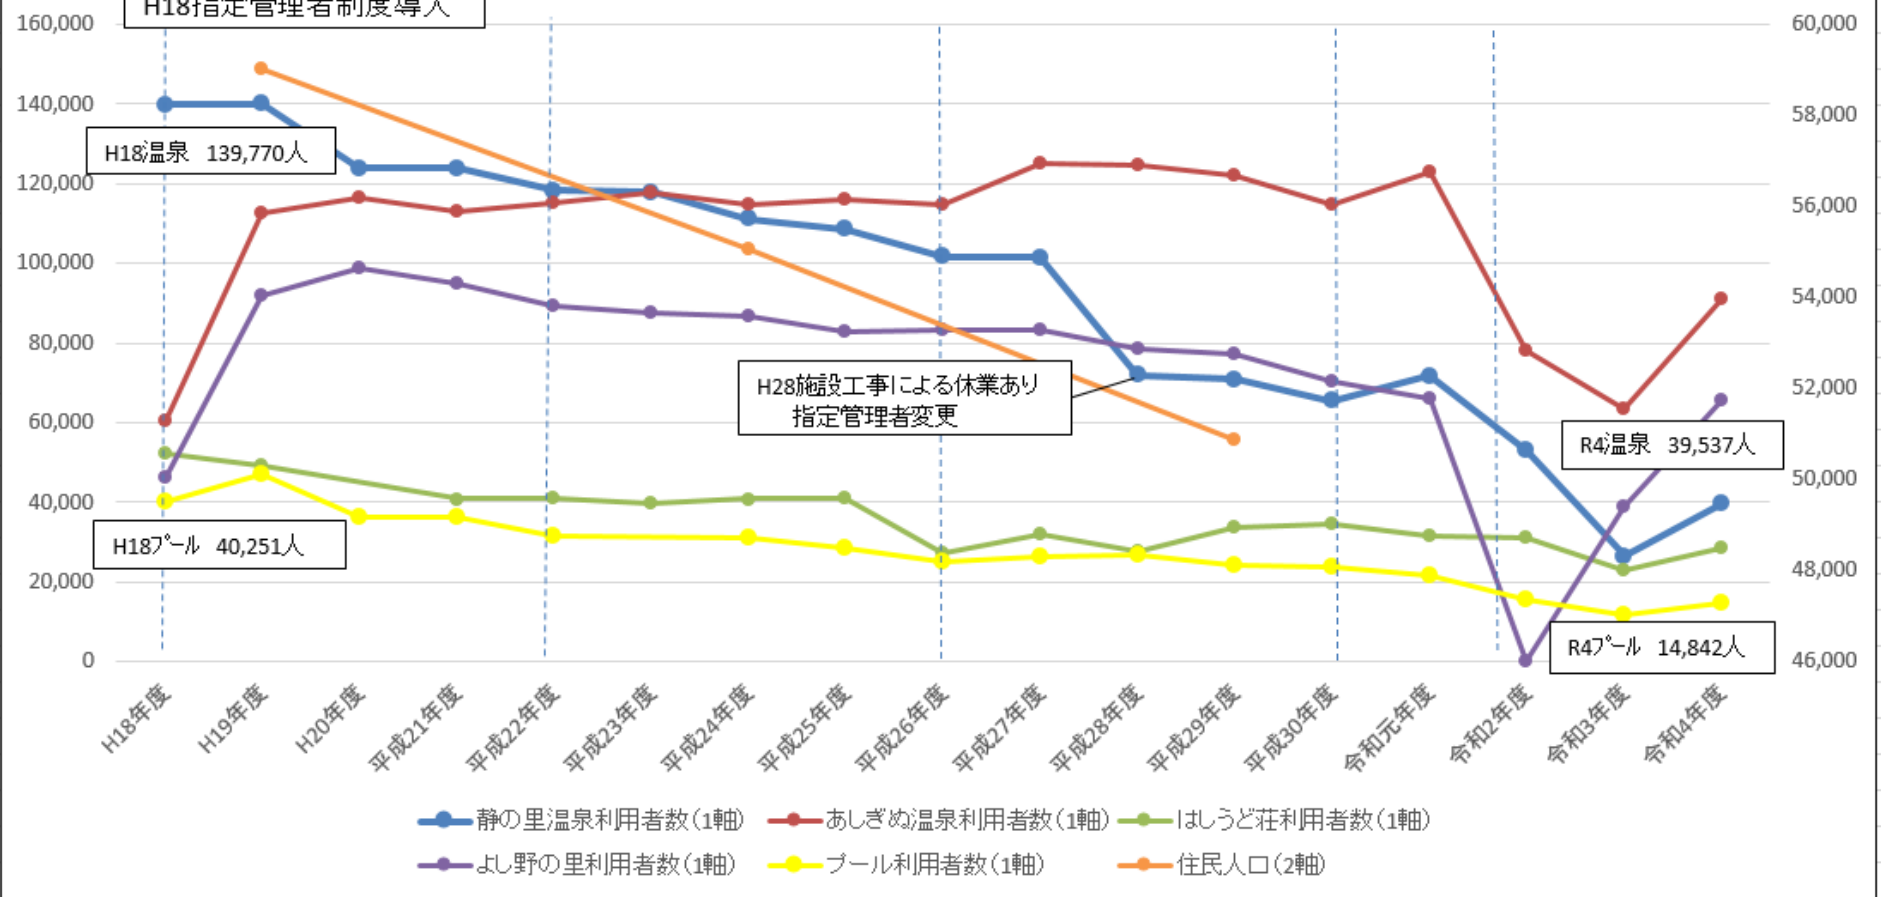

# 施設概要について

位置図

外観

眺望

温泉

プール

### 温泉利用者数推移

	H18年度	H19年度	H20年度	H21年度	H22年度	H23年度	H24年度	H25年度	H26年度	H27年度	H28年度	H29年度	H30年度	R元年度	R2年度	R3年度	R4年度
静の里温泉利用者数(1軸)	139,770	140,153	123,891	123,891	118,385	117,888	111,282	108,557	101,693	101,543	71,969	70,762	65,400	71,811	53,018	26,459	39,537
あしぎぬ温泉利用者数(1軸)	60,182	112,612	116,350	112,834	114,960	117,760	114,784	115,908	114,610	124,885	124,473	122,247	114,771	122,846	78,061	63,379	90,928
はしうど荘利用者数(1軸)	52,076	49,237		40,750	41,165	39,752	40,752	40,783	27,072	32,059	27,627	33,614	34,666	31,414	31,135	22,961	28,489
よしの里利用者数(1軸)	46,173	91,792	98,847	95,071	89,229	87,744	86,848	82,684	83,176	83,158	78,403	77,313	70,505	66,201	0	38,702	65,643
プール利用者数(1軸)	40,251	47,197	36,169	36,169		31,282		31,102	28,335	24,799	26,105	26,529	24,138	23,806	21,710	15,699	14,842
住民人口(2軸)					59,038						55,054					50,860	