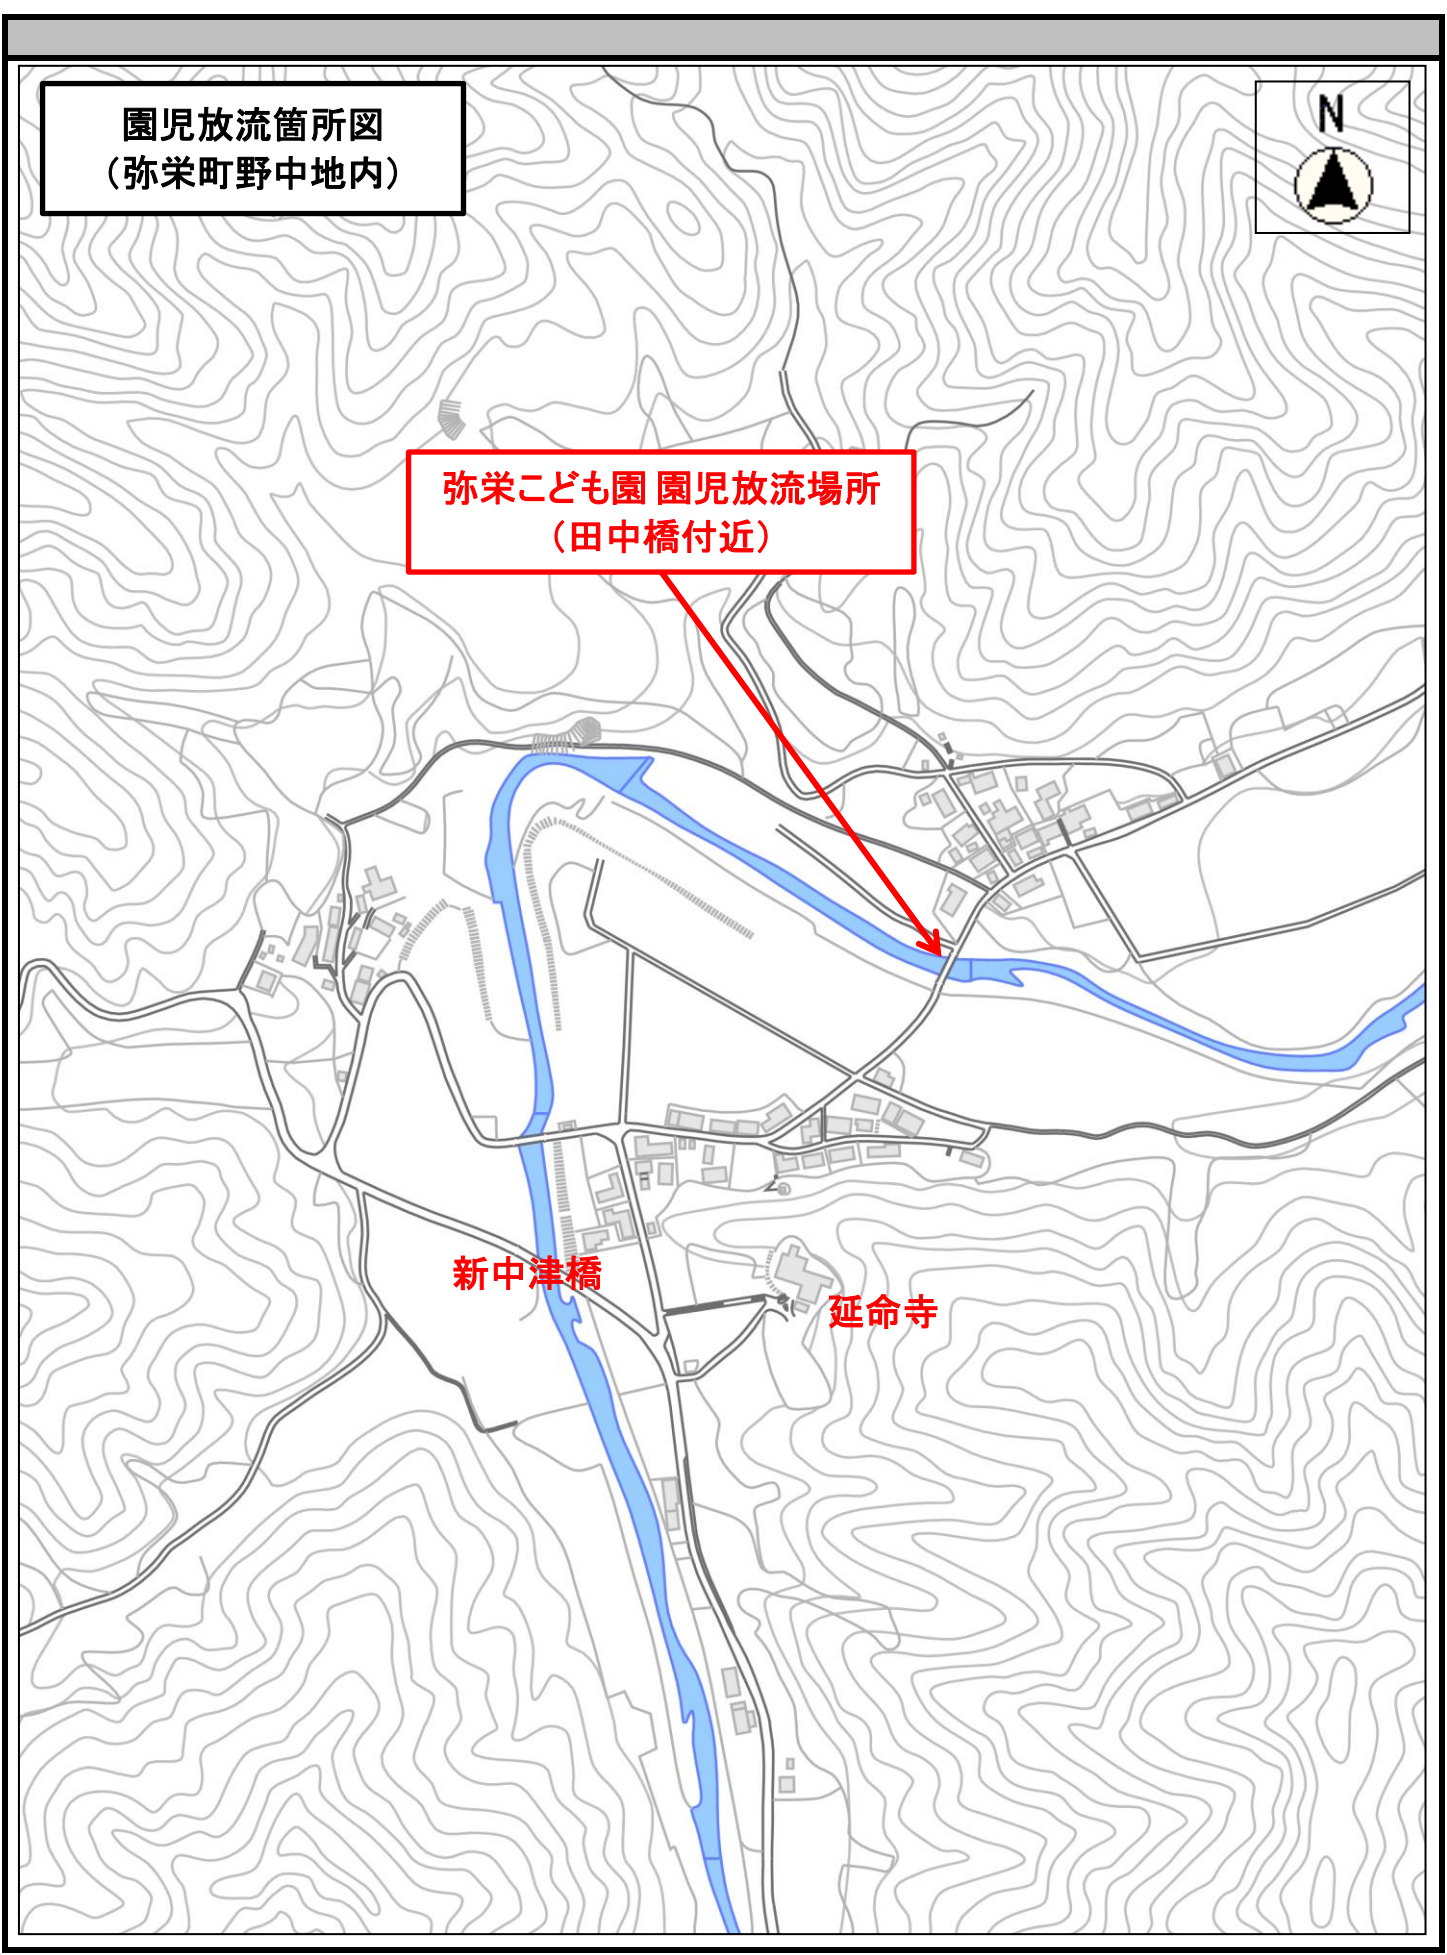

園児放流箇所図
(弥栄町野中地内)

弥栄こども園 園児放流場所
(田中橋付近)

新中津橋

延命寺