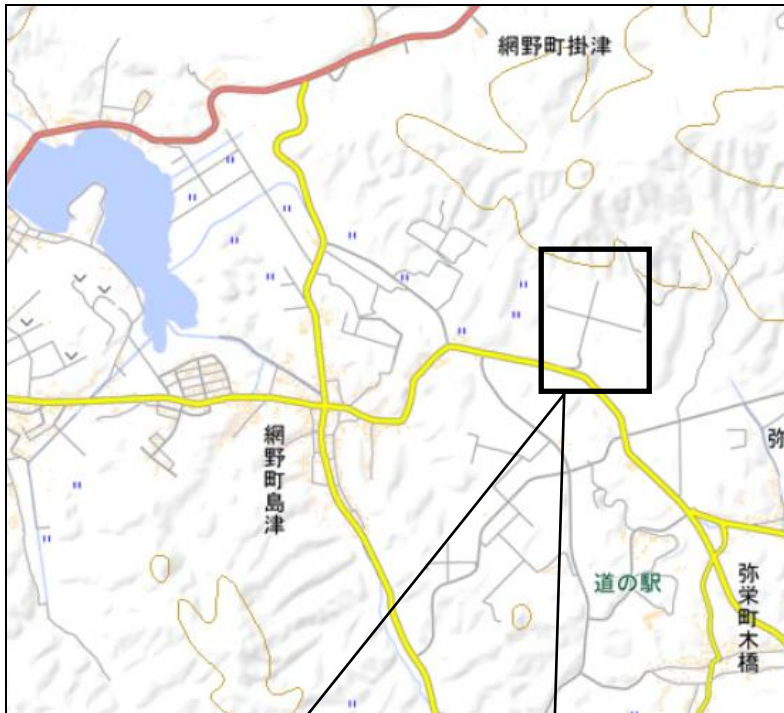

位置図（網野町島津地内）

広域図