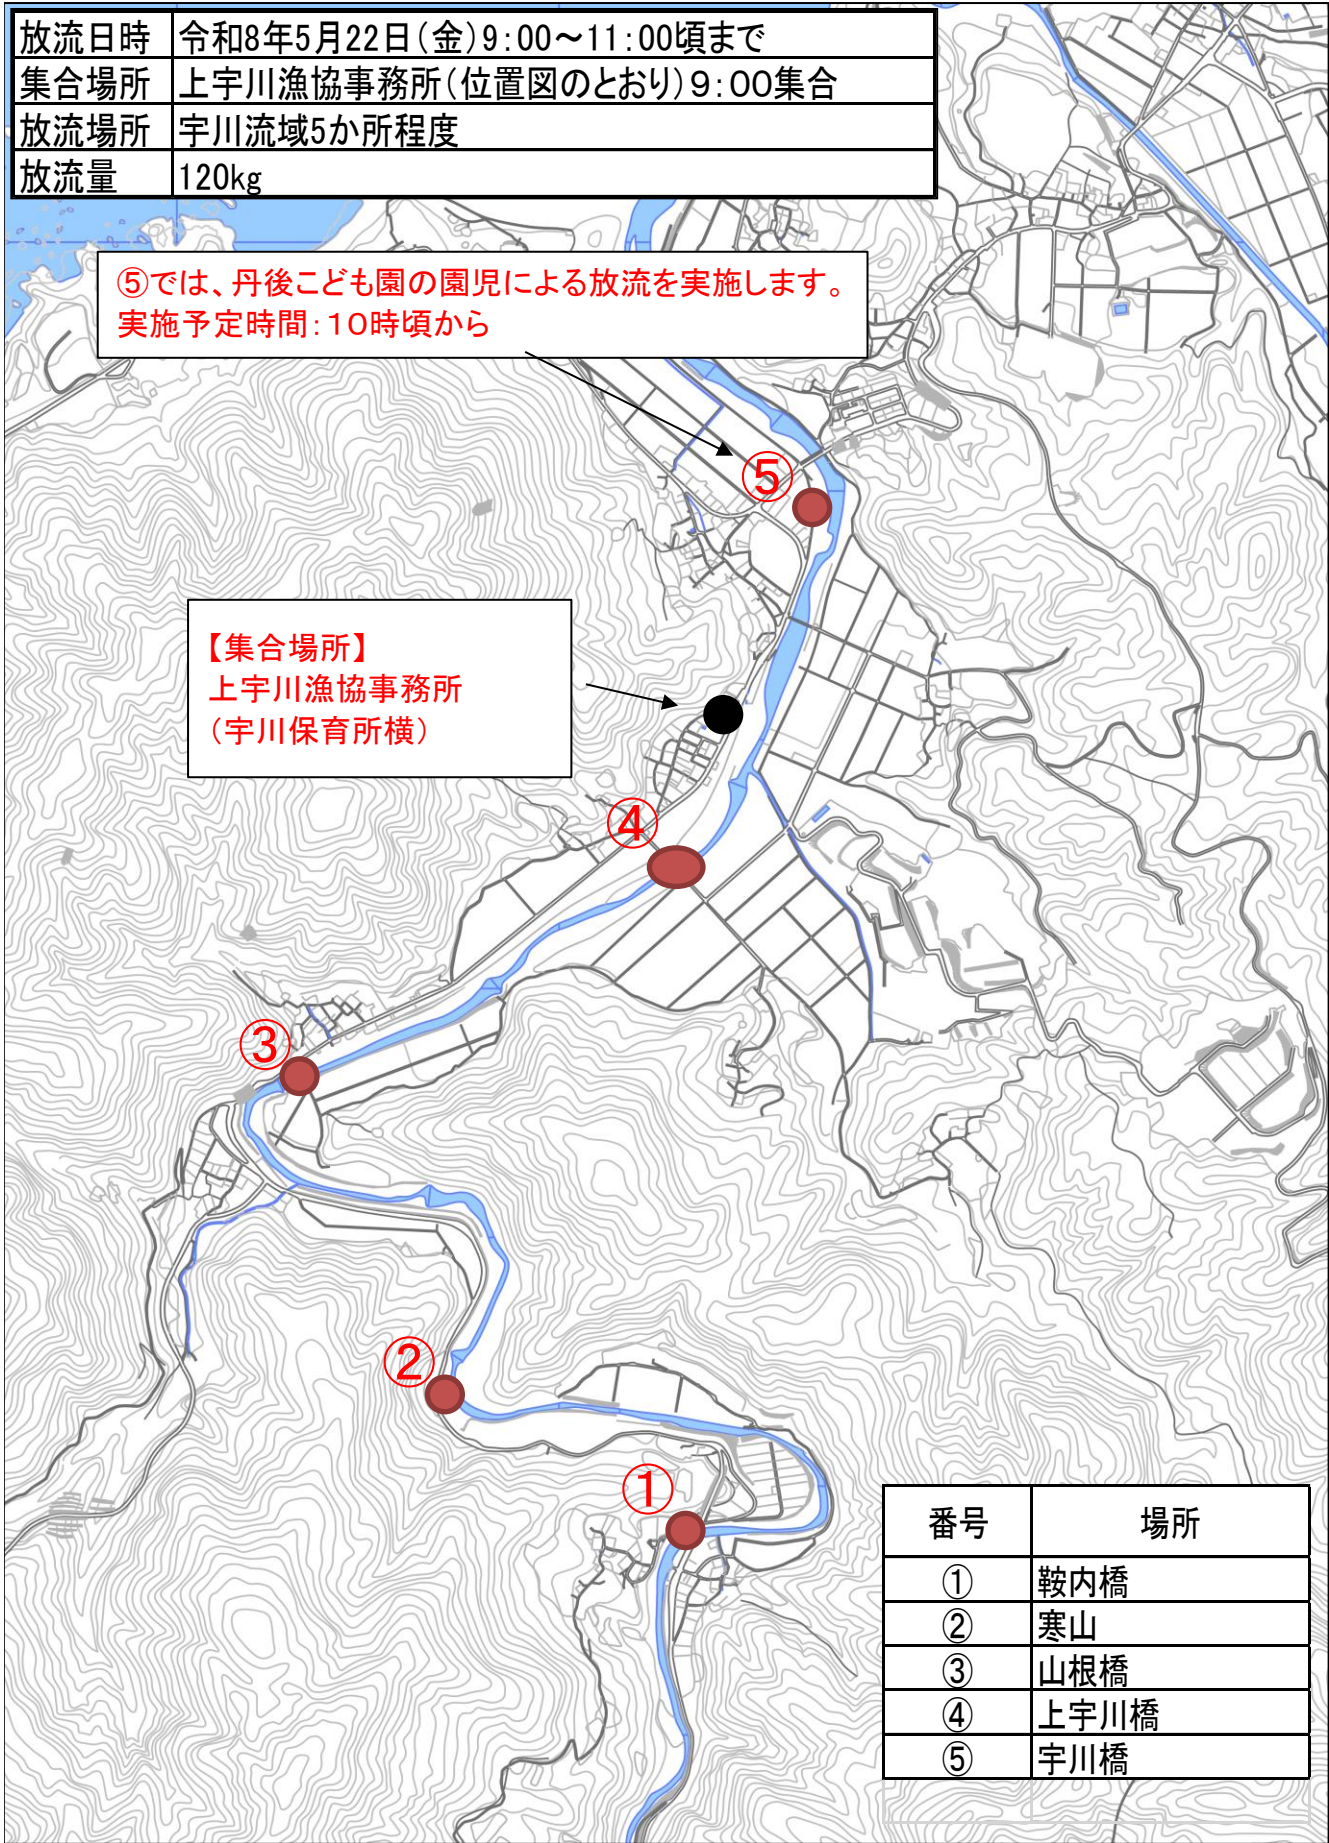

# 野間漁業協同組合 あゆ放流場所

放流日時	令和8年5月8日(金)10:00~12:00頃まで
集合場所	野間基幹集落センター(位置図のとおり)10:00集合
放流場所	野間川流域19か所程度
放流量	350kg

# 上宇川漁業協同組合 あゆ放流場所

放流日時	令和8年5月22日(金)9:00~11:00頃まで
集合場所	上宇川漁協事務所(位置図のとおり)9:00集合
放流場所	宇川流域5か所程度
放流量	120kg

⑤では、丹後こども園の園児による放流を実施します。  
実施予定時間:10時頃から

【集合場所】  
上宇川漁協事務所  
(宇川保育所横)

番号	場所
①	鞍内橋
②	寒山
③	山根橋
④	上宇川橋
⑤	宇川橋