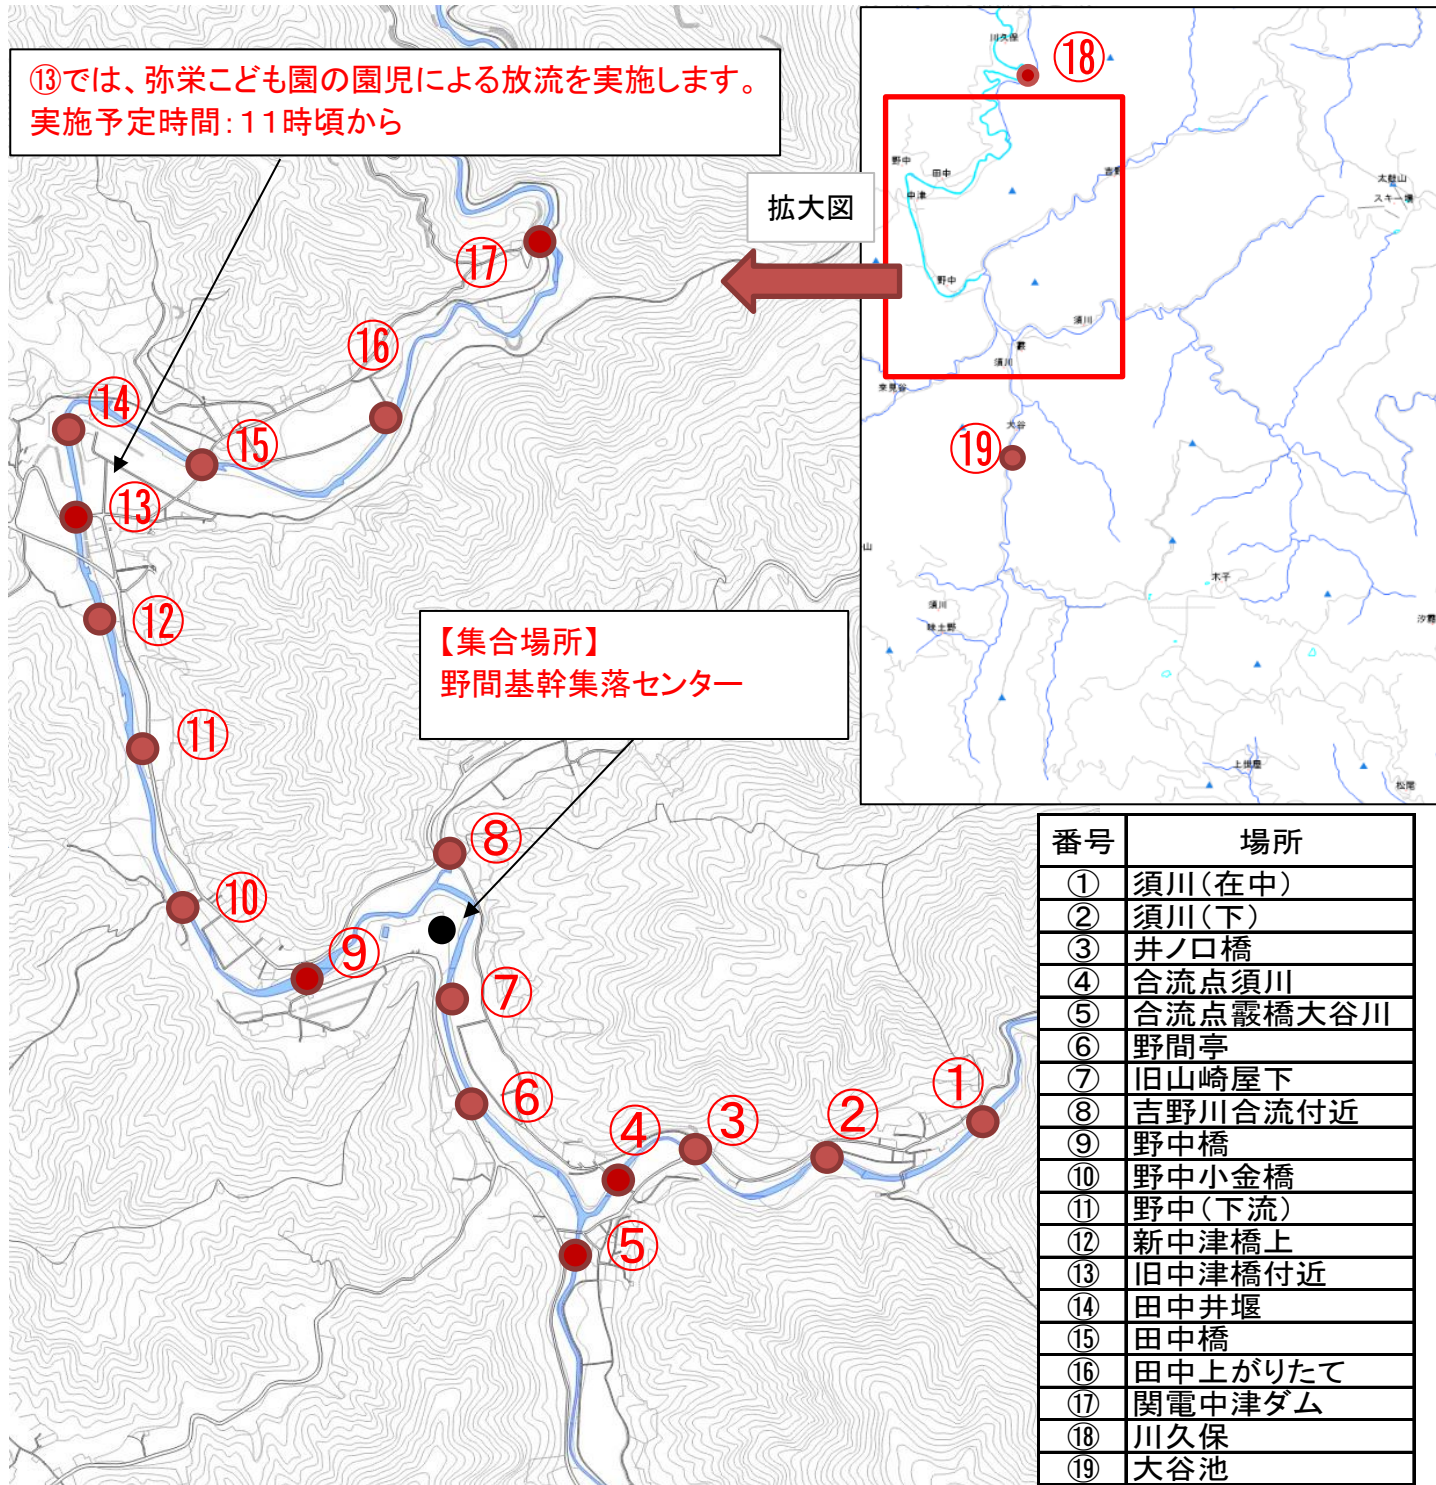

### 1. 野間漁業協同組合

日 時：令和8年5月8日（金）午前10時00分～ 野間基幹集落センター集合  
場 所：京丹後市弥栄町 野間川流域（19か所程度）

**※弥栄こども園の園児による放流は弥栄町野中地内「旧中津橋」付近の河川敷で  
午前11時00分頃から行われる予定です。**

放流量：350 kg 予定

その他：河川の状況（増水等）により放流日を変更する場合があります。

連絡先：野間漁業協同組合（羽賀組合長：090-8933-7418）

### 2. 上宇川漁業協同組合

日 時：令和8年5月22日（金） 午前9時00分～  
場 所：京丹後市丹後町 宇川流域（5か所程度）

放流量：120 kg 予定

その他：河川の状況（増水等）により放流日を変更する場合があります。

連絡先：上宇川漁業協同組合（酒井組合長：0772-76-0648）

京丹後市立丹後こども園（高田園長：0772-75-8030）

**※宇川保育所の園児による放流は、丹後町平地内「宇川橋」上流付近の河川敷で  
午前10時頃から行われる予定です。**

# 野間漁業協同組合 あゆ放流場所

放流日時	令和8年5月8日(金)10:00~12:00頃まで
集合場所	野間基幹集落センター(位置図のとおり)10:00集合
放流場所	野間川流域19か所程度
放流量	350kg

# 上宇川漁業協同組合 あゆ放流場所

放流日時	令和8年5月22日(金)9:00~11:00頃まで
集合場所	上宇川漁協事務所(位置図のとおり)9:00集合
放流場所	宇川流域5か所程度
放流量	120kg

⑤では、丹後こども園の園児による放流を実施します。  
実施予定時間:10時頃から

【集合場所】  
上宇川漁協事務所  
(宇川保育所横)

番号	場所
①	鞍内橋
②	寒山
③	山根橋
④	上宇川橋
⑤	宇川橋