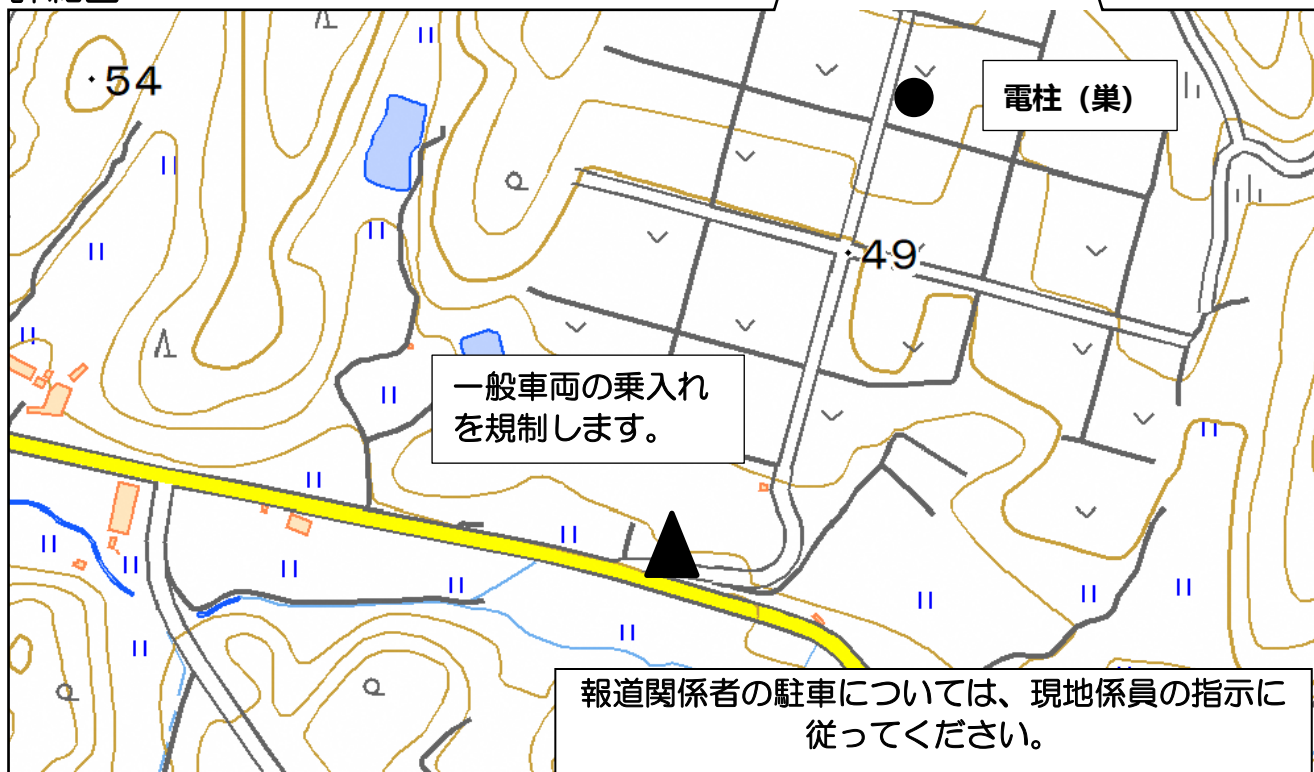

2. 繁殖場所

京丹後市網野町島津地内の電柱上の巣

3. 経過

令和8年2月～ 造巣活動を把握

4月30日 少なくとも1羽のヒナを確認・撮影

5月7日 少なくとも3羽のヒナを確認・撮影

4. 足環装着作業実施予定について

(1)実施場所：京丹後市網野町島津地内の電柱

(2)予定日時：令和8年6月8日(月)10時作業開始予定 ※状況に応じて前後する場合があります。

(3)作業予定：高所作業車を使用し、巢内ヒナへの体重測定・足環装着・羽毛採取(性別判定)等を実施

(4)協力機関：兵庫県立コウノトリの郷公園（捕獲、足環装着等作業）

コウノトリの個体群管理に関する機関・施設間パネル（IPPM-OWS）（足環提供）
関西電力株式会社（停電等作業安全確保）

(5)その他：当日作業予定時間は現地への車両の乗り入れを規制します。

5. 注意事項等

(1)雨天、強風などの悪天候、又は、その他当日の諸事情により作業を中止する場合があります。

当日の作業実施の有無は、文化財保存活用課（TEL0772-69-0640）へご確認ください。

(2)作業を実施した場合、装着した足環の色、個体番号などは改めてお知らせします。

お問い合わせ先

京丹後市教育委員会事務局 文化財保存活用課 〔電話 0772-69-0640〕

位置図（網野町島津地内）

広域図

詳細図

※国土地理院の地図を加工しています。