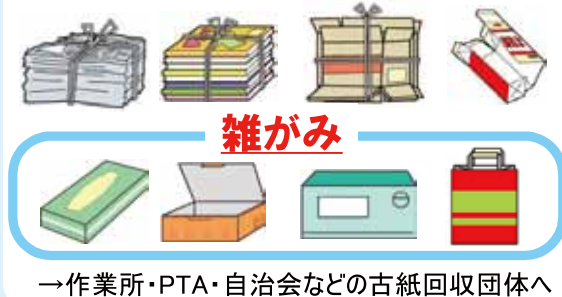

新聞紙・雑誌・段ボール・紙パック

ごみの出し方等に関するお問合せ: 京丹後市 市民環境部 生活環境課(☎0772-69-0240)