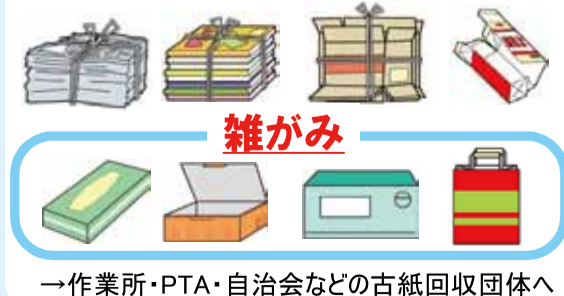

新聞紙・雑誌・段ボール・紙パック

ごみの出し方等に関するお問合せ: 京丹後市 市民環境部 生活環境課(☎0772-69-0240)