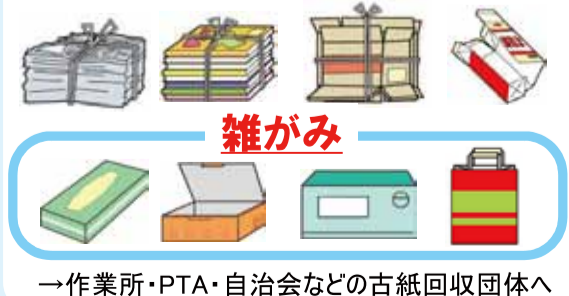

新聞紙・雑誌・段ボール・紙パック

ごみの出し方等に関するお問合せ: 京丹後市 市民環境部 生活環境課(☎0772-69-0240)