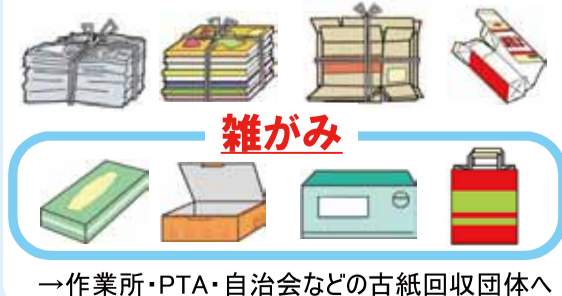

新聞紙・雑誌・段ボール・紙パック

ごみの出し方等に関するお問合せ: 京丹後市 市民環境部 生活環境課(☎0772-69-0240)