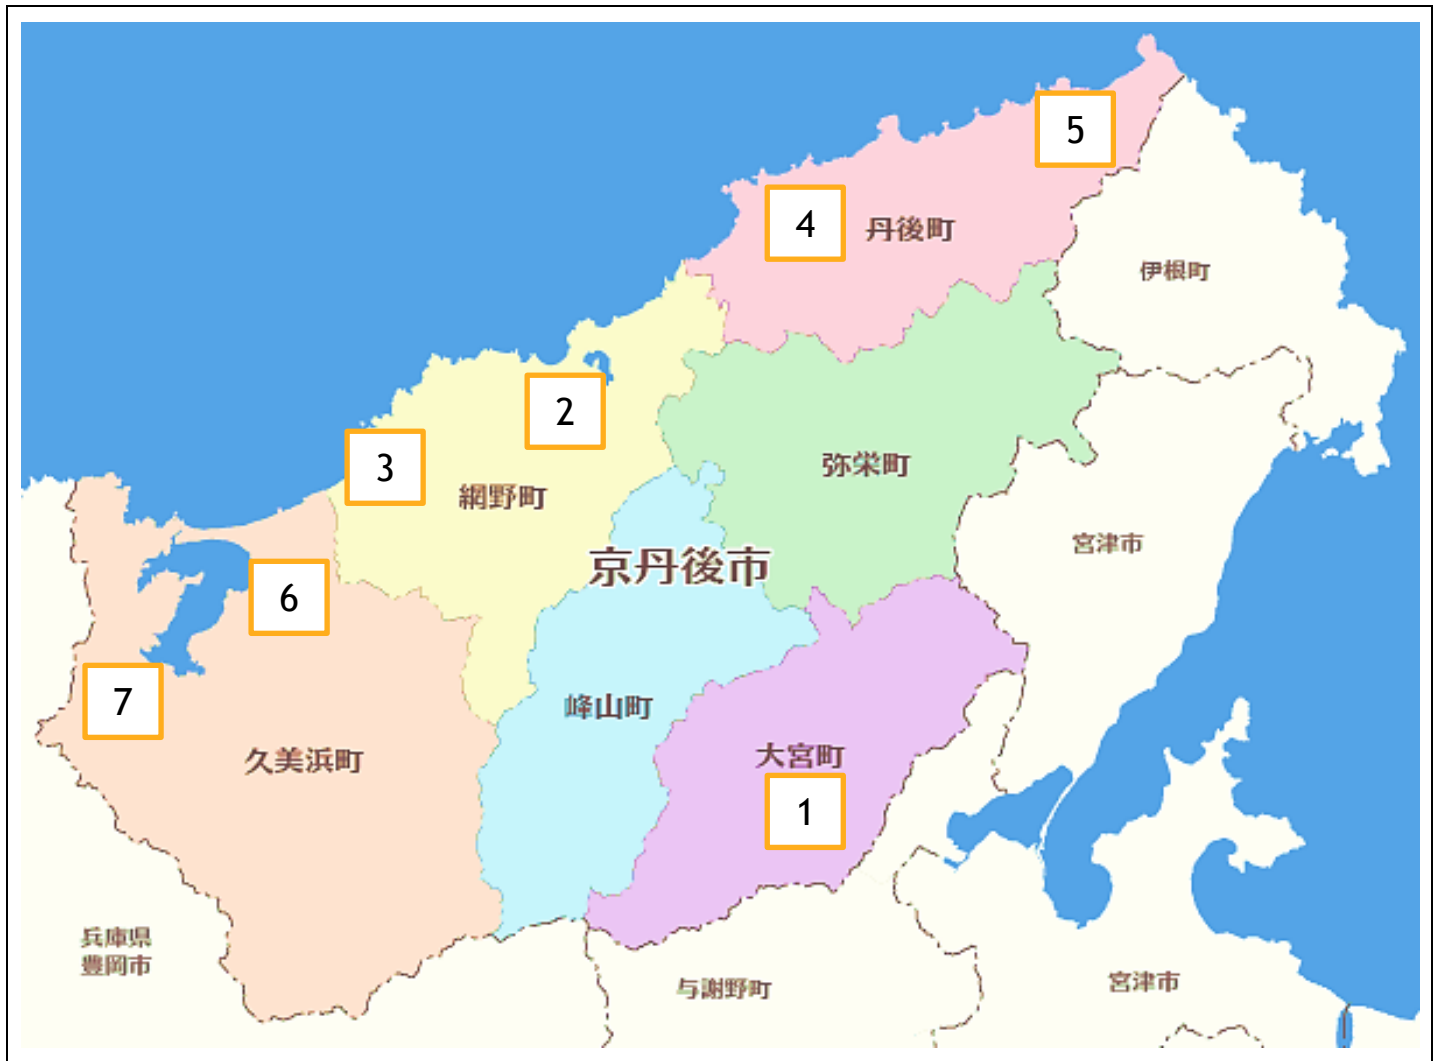

京丹後市 EV チャージ・ネットワーク 配置地図と住所

設置施設	住所
1.京丹後市役所	京丹後市大宮町口大野 226
2.京都丹後鉄道 網野駅	京丹後市網野町下岡 119-2
3.京都丹後鉄道 夕日ヶ浦木津温泉駅	京丹後市網野町木津 71-1
4.道の駅 てんきてんき丹後	京丹後市丹後町竹野 313-1
5.宇川温泉 よし野の里	京丹後市丹後町久僧 1562
6.道の駅 くみはま SANKAIKAN	京丹後市久美浜町浦明 1709
7.京都丹後鉄道 久美浜駅	京丹後市久美浜町栄町 772