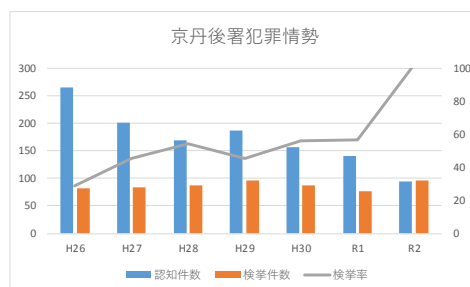

# 京丹後署管内の10月末の犯罪情勢等について

## 犯罪発生が減少、犯罪検挙は増加 犯罪検挙に強い京丹後署

京丹後署管内の令和2年10月末における犯罪発生(刑法犯認知)件数は、94件と前年同期に比べ23件(24.5%)減少する一方、検挙件数は、96件と前年に比べ30件(68.8%)増加となっています。

京丹後署では、多発する犯罪や事故の抑止活動を推進するとともに、発生した犯罪等に対しては、

パトカーなどが現場に赴き早期に犯罪検挙を目指し、府下でトップクラスの犯罪検挙率を維持しています。