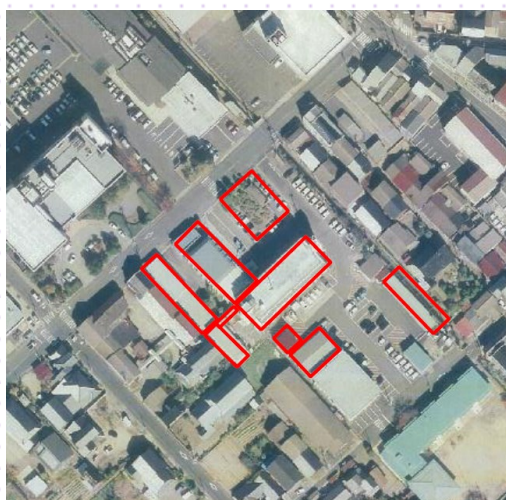

日時：平成31年3月23日（土）8：00～20：00

3月24日（日）8：00～20：00

場所：網野幼稚園1階 現金を持参ください。

※当日販売分も200冊用意（先着順）

ありがとう
さようなら
網野幼稚園
1950-2019

約70年間分の卒園写真

赤枠は、解体予定

旧網野町役場の跡地の検討を進めます

平成31年度に網野庁舎の本館（旧網野町役場）を解体する予定となっております。

解体後の土地活用について、市から網野町区長連絡協議会へ意見を求めており、地区から案づくりに協力していただける方と一緒に検討を進めていきます。網野地区の中心的な場所に位置することから地域拠点としての形成を図るため、今後、広く住民の方々の意見を聞いていきたいと考えおります。

ありがとう！浅茂川保育所

浅茂川保育所は、平成31年度から網野幼稚園、網野みなみ保育所と統合し、網野こども園（幼保連携型認定こども園）として運営されることとなり、今年度が最後の年度です。