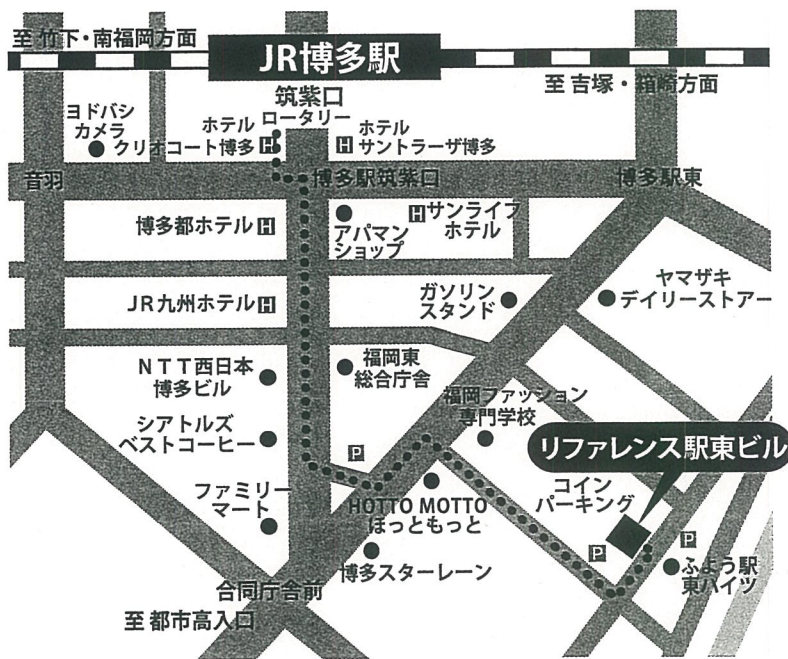

FAX 06-7878-6308

メール mail@chihogiken.jp

〒532-0004 大阪市淀川区西宮原2丁目6-16-639

JR博多駅 筑紫口より 徒歩4分

博多スターレーン方面へ向かい、
お弁当「HOTTO MOTTO」角を右折。
左側ガラス貼りのビル。(1階コインパーキング)

※当社類似名称を名乗る企業、団体から案内チラシが届くとの相談が寄せられておりますが、当社とは全く関係ございません。
テーマ、チラシレイアウト等も同じ悪質な団体もございますので、お間違いのないようくれぐれもご注意ください。