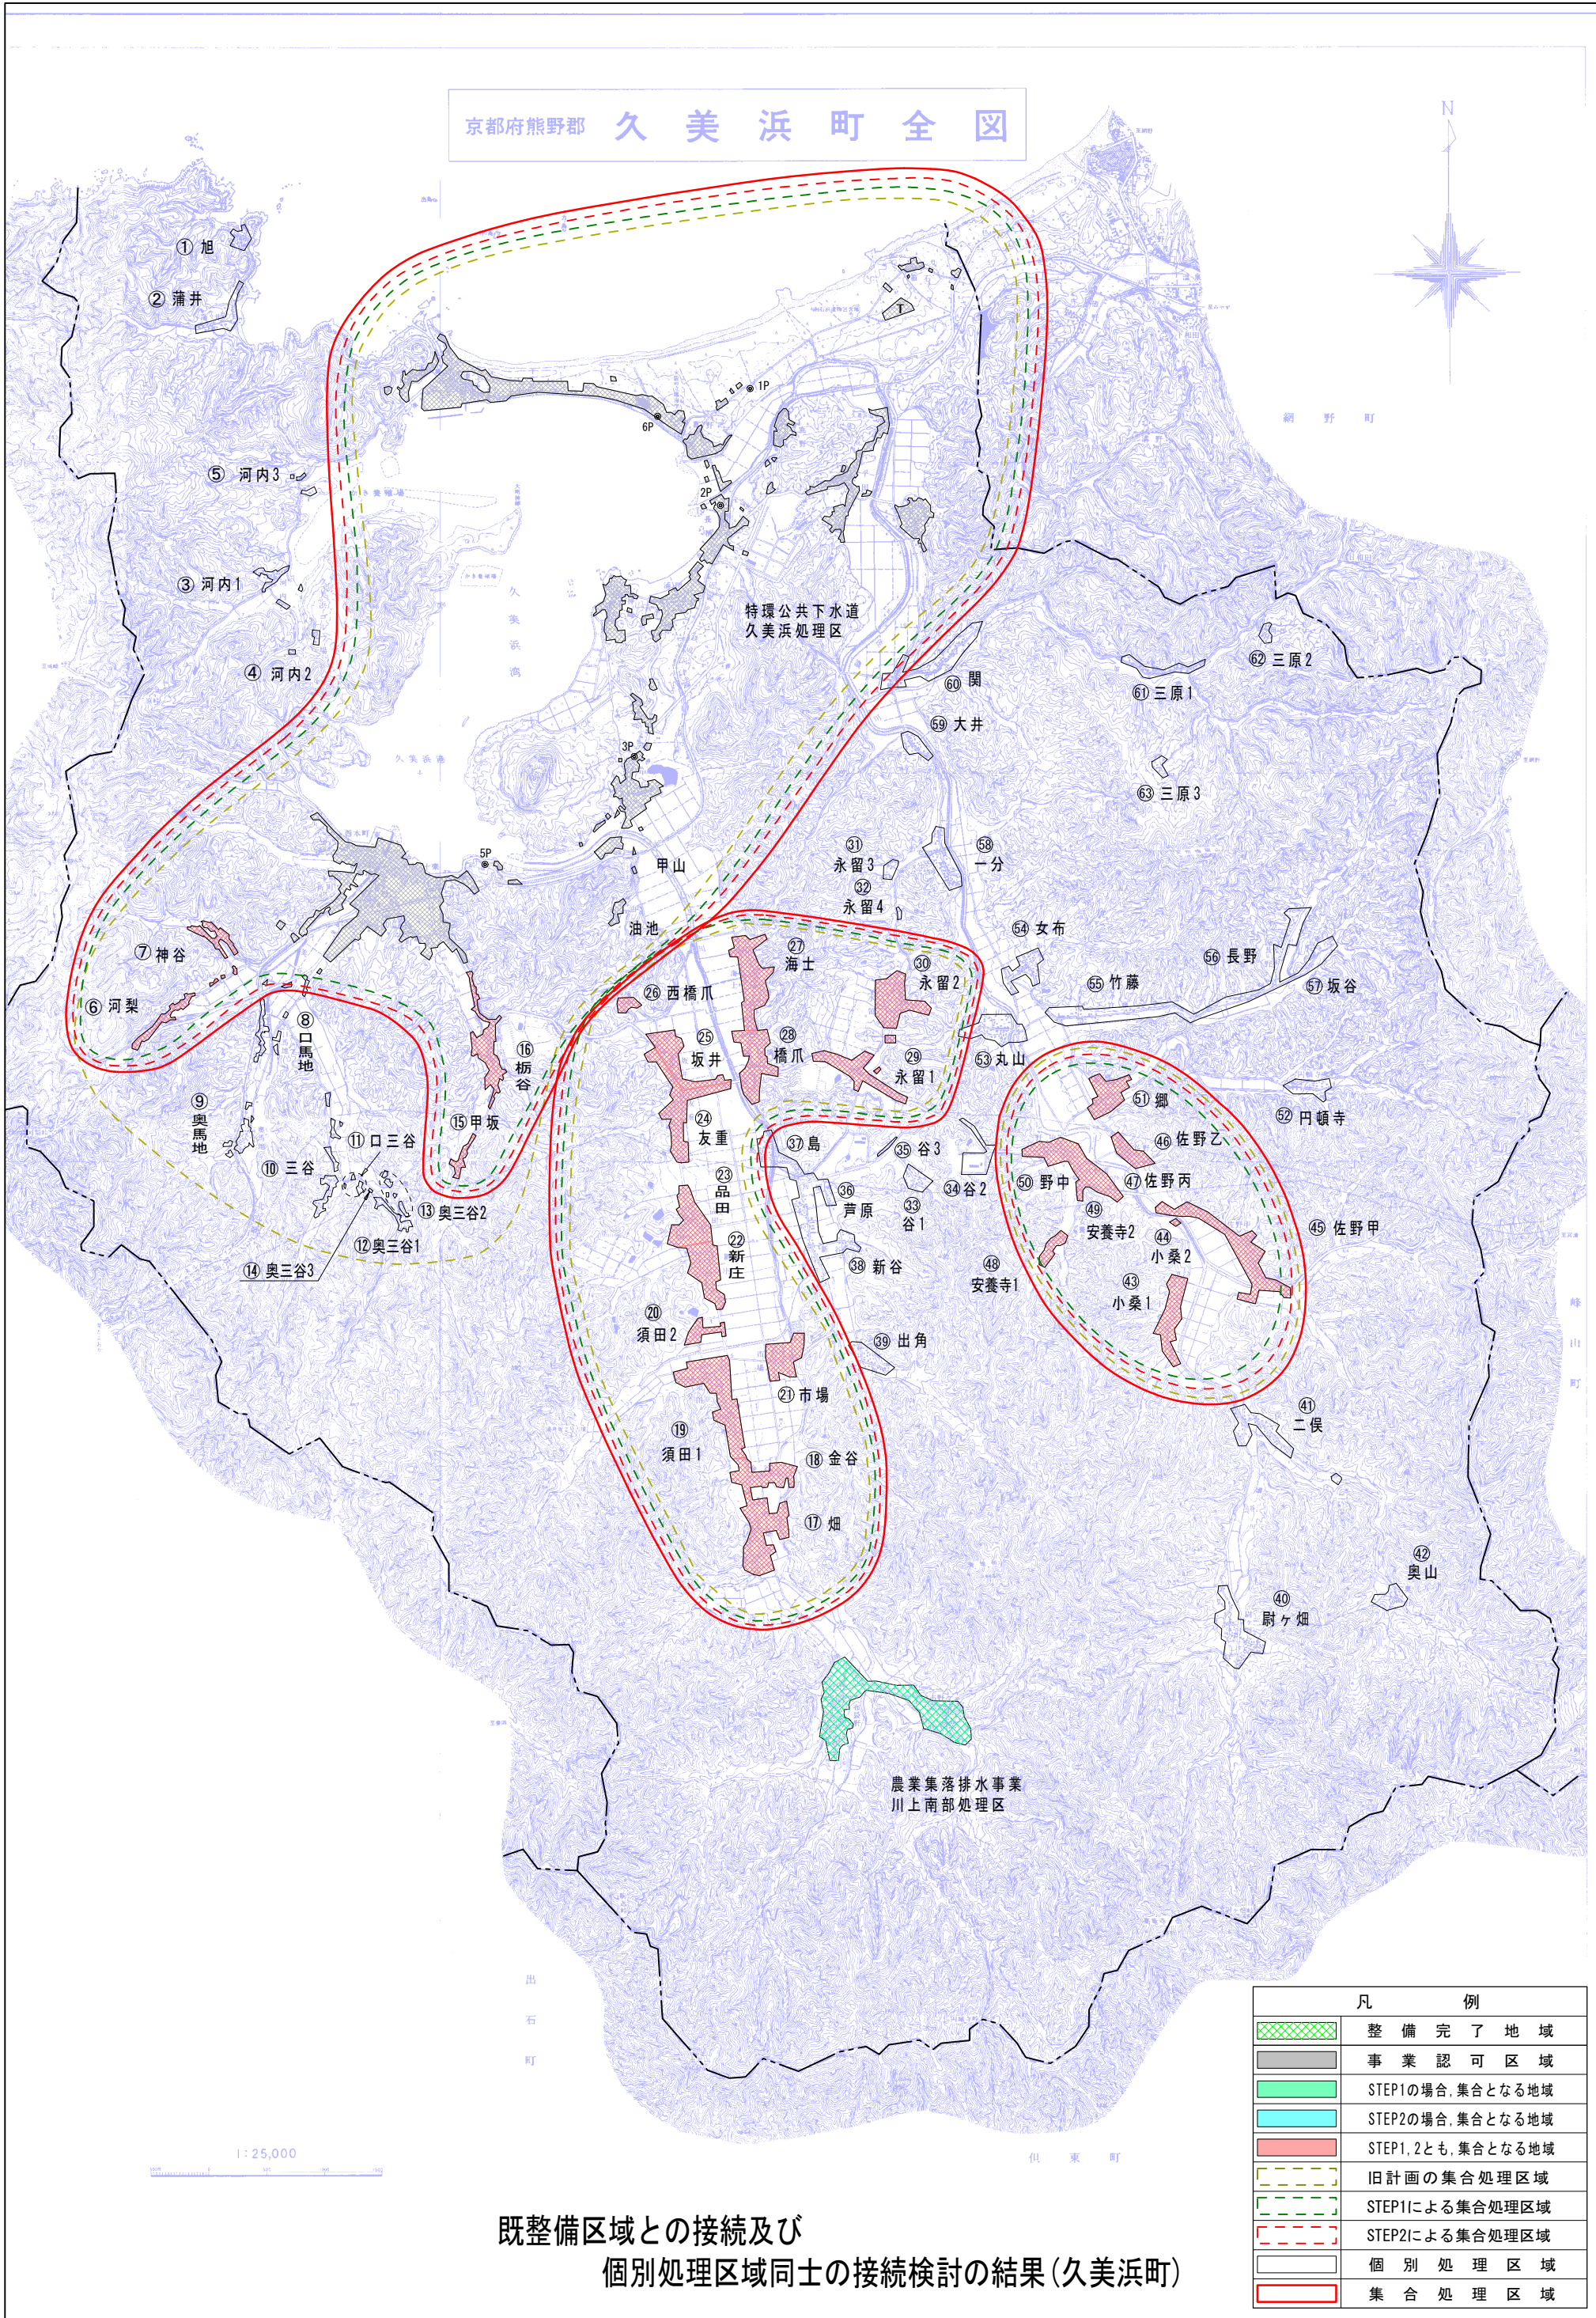

京都府熊野郡 久美浜町 全 図

既整備区域との接続及び
個別処理区域同士の接続検討の結果(久美浜町)

凡 例	
	整備完了地域
	事業認可区域
	STEP1の場合、集合となる地域
	STEP2の場合、集合となる地域
	STEP1, 2とも、集合となる地域
	旧計画の集合処理区域
	STEP1による集合処理区域
	STEP2による集合処理区域
	個別処理区域
	集合処理区域