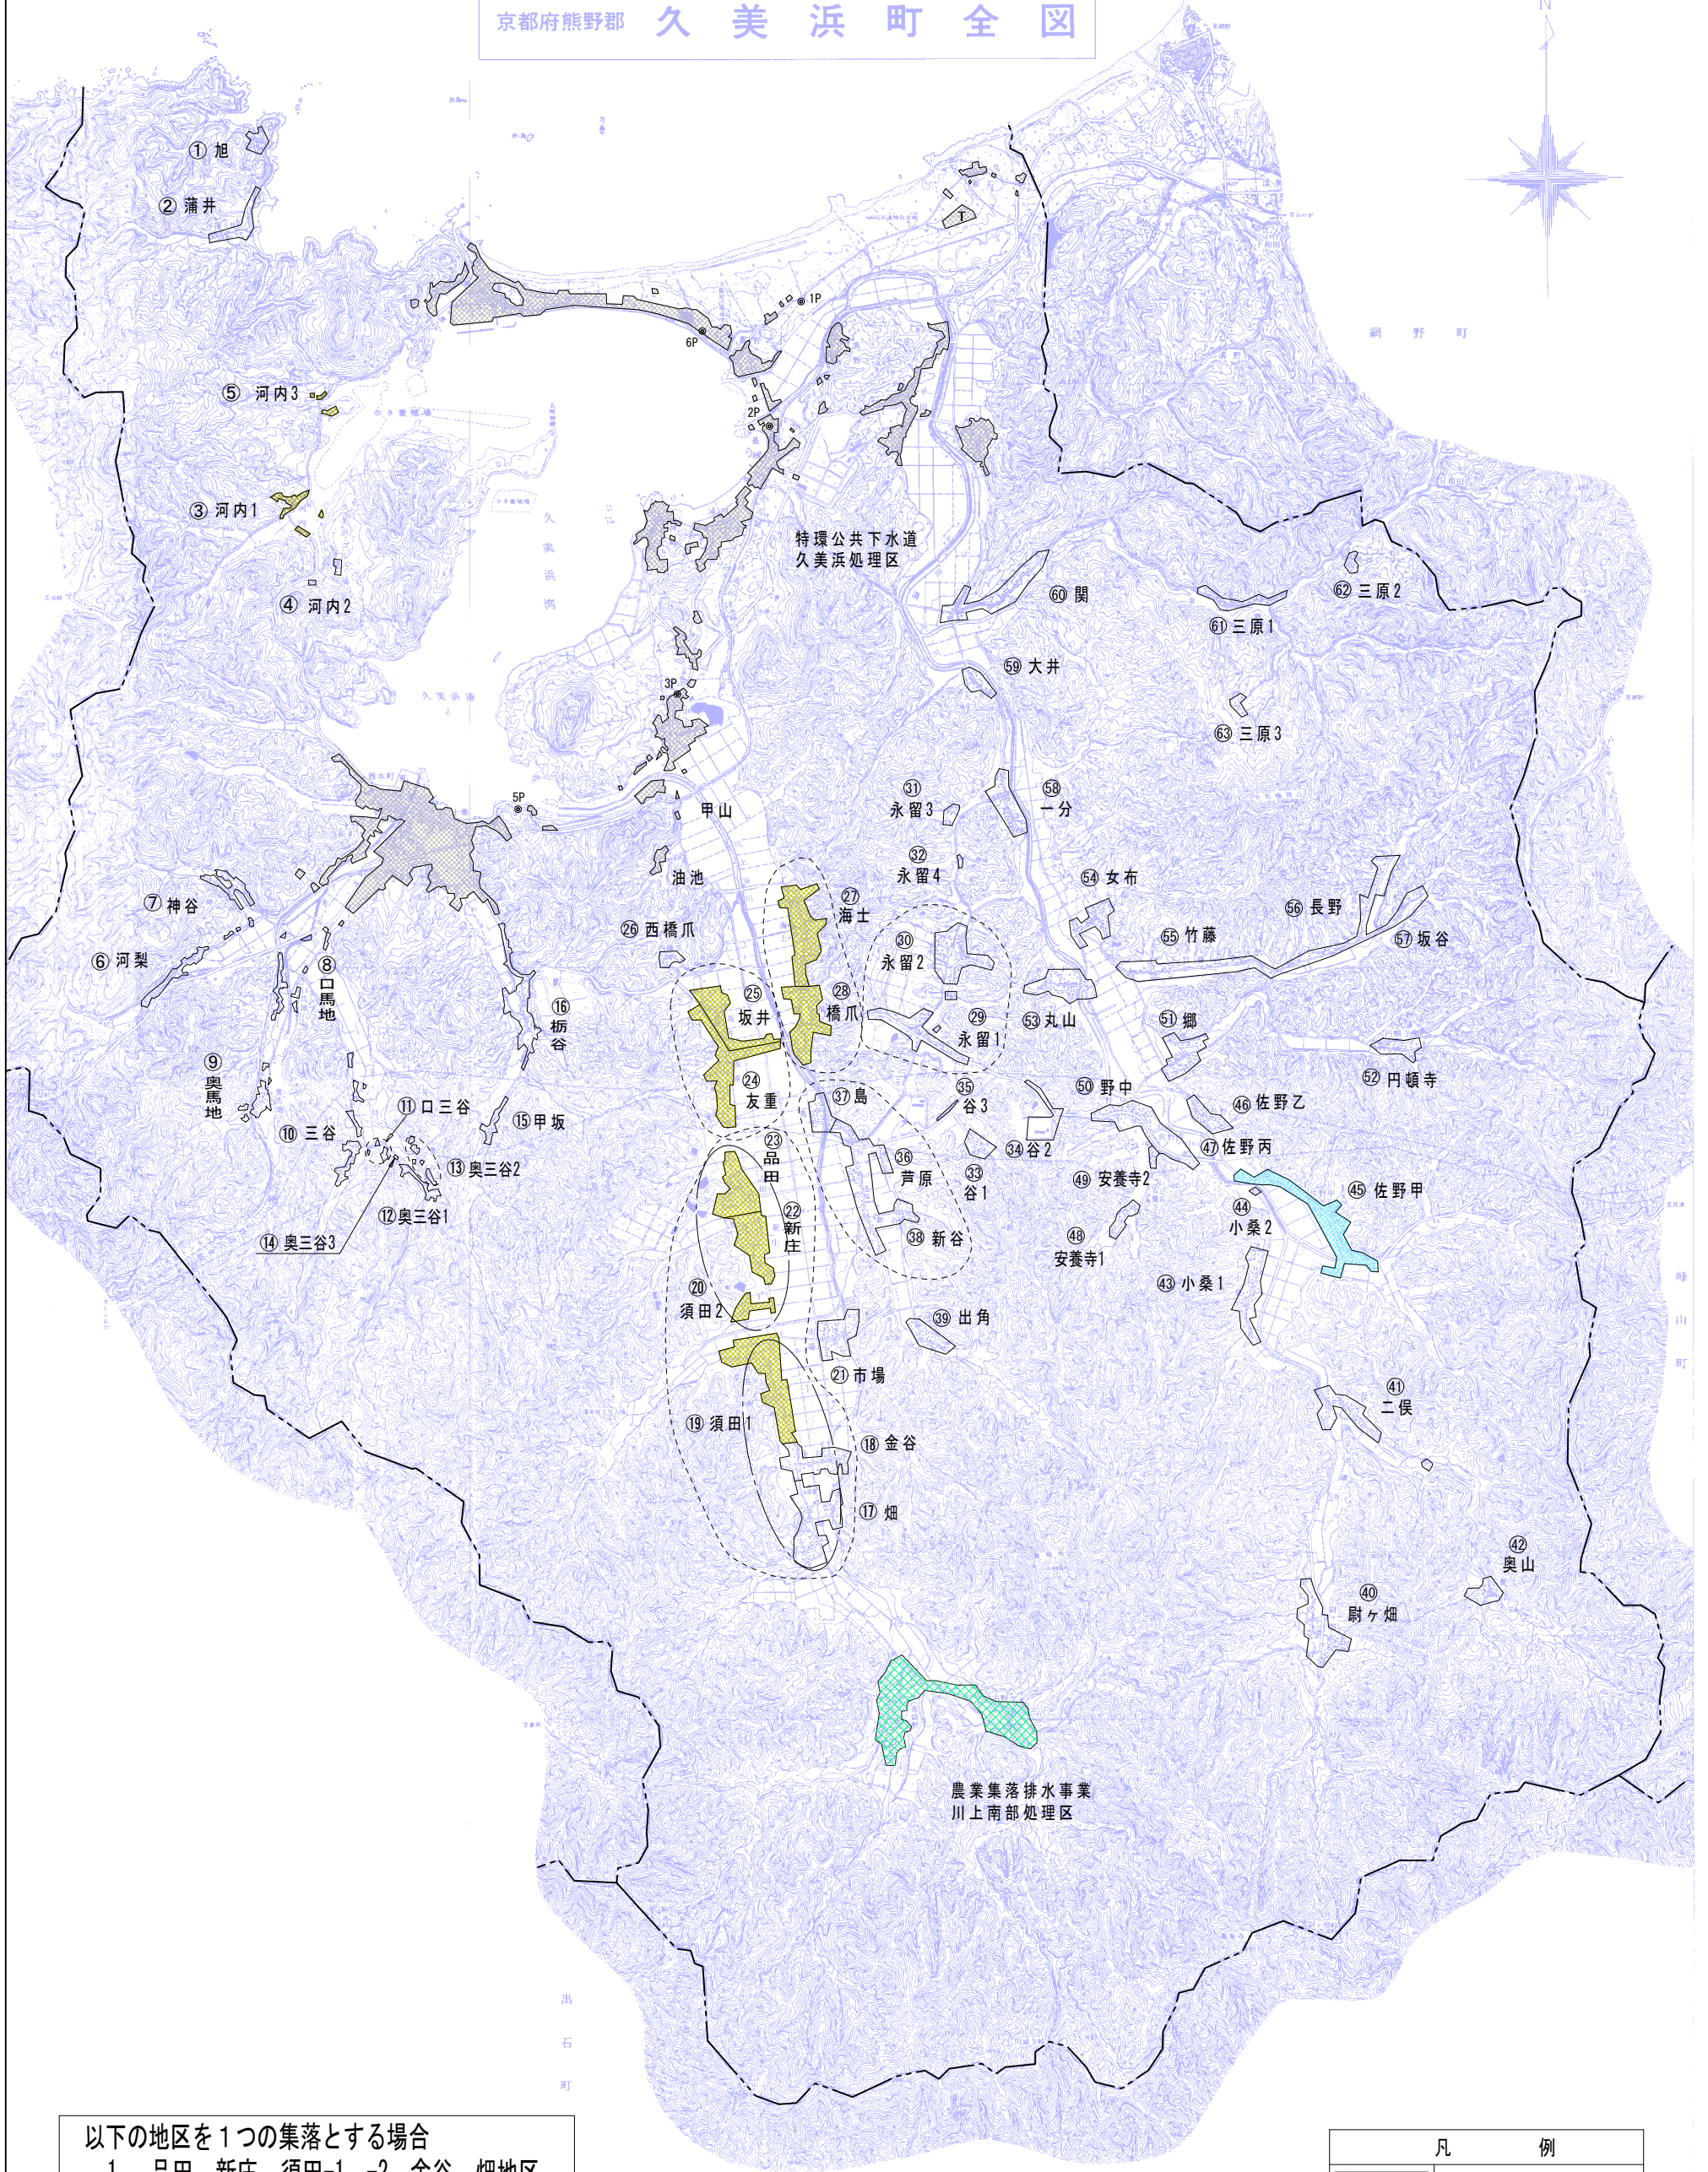

京都府熊野郡 久美浜町 全図

以下の地区を1つの集落とする場合

1. 品田, 新庄, 須田-1, -2, 金谷, 畑地区
2. 坂井, 友重地区
3. 海士, 橋爪地区
4. 永留-1, -2地区
5. 島, 芦原, 新谷地区

地区ごとの集合性の判定結果3(久美浜町)

凡 例	
	整備済み地域
	事業認可区域
	集合処理区域
	個別処理区域
	集合又は個別