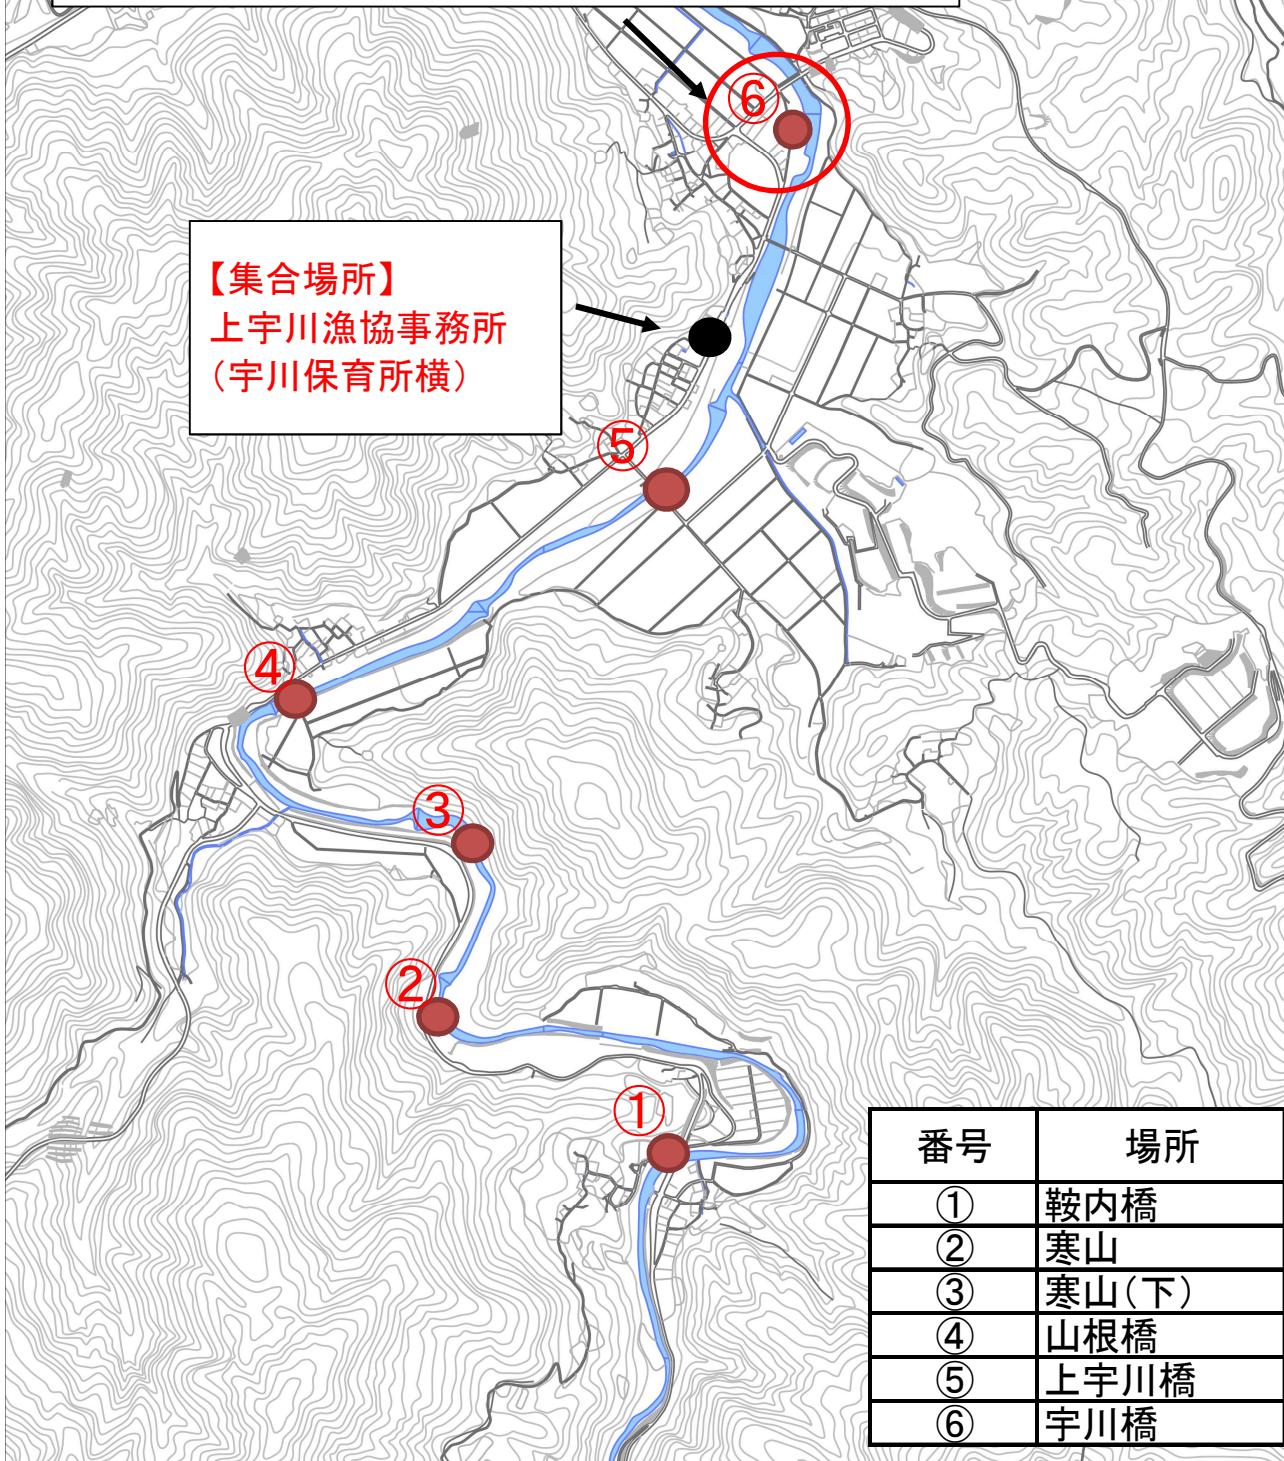

「稚あゆの放流」について

令和6年5月14日
京丹後市役所

上宇川漁業協同組合が、下記の日程で「稚あゆの放流」を実施しますので、お知らせします。今年には宇川保育所の児童が放流に参加します。

なお、天候等により内容を変更する場合がありますので、取材等でお世話になります方は、お手数ですが、取材されます放流日の前日までに必ず、海業水産課へ連絡いただきますようお願いいたします。

記

○上宇川漁業協同組合

日 時：令和6年5月17日（金） 午前9時00分～

場 所：京丹後市丹後町 宇川流域（6箇所程度）

※宇川保育所の児童による放流は、丹後町平地内「宇川橋」上流付近の河川敷で午前10時頃から行われる予定です。※放流の進捗状況により時間は前後します。

放流量：120 kg 予定

その他：河川の状況（増水等）により放流日を変更する場合があります。

連絡先：上宇川漁業協同組合（酒井組合長：0772-76-0648）

担当：

京丹後市農林水産部海業水産課 松尾

Tel 0772 - 69 - 0460

上宇川漁業協同組合 あゆ放流場所

放流日時	令和6年5月17日(金)9:00~11:00頃まで
集合場所	上宇川漁協事務所(位置図のとおり)8:30集合
放流場所	宇川流域6か所(①~⑥)
放流量	120kg(予定)

⑥では、宇川保育所の児童による放流を実施します。
 実施予定時間:10時頃
 ※上流(①)から順に放流するため進捗状況により時間は前後します。

【集合場所】
 上宇川漁協事務所
 (宇川保育所横)

番号	場所
①	鞍内橋
②	寒山
③	寒山(下)
④	山根橋
⑤	上宇川橋
⑥	宇川橋