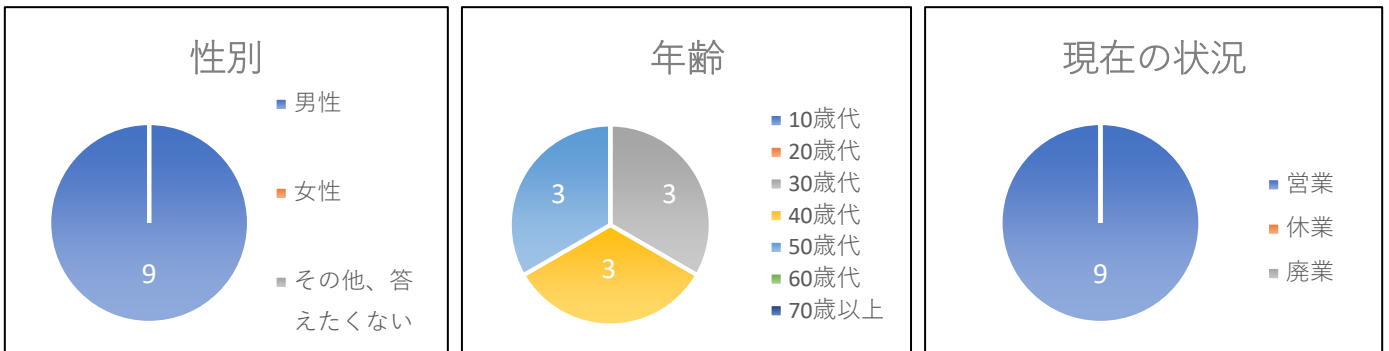

京丹後市創業等支援補助金交付者を対象としたアンケート調査 回答まとめ

送付先66名（社）、回答9名（社） 回答率13.6%

1 創業された方について

2 事業概要について

3 創業理由について（複数回答可）

5 京丹後市で創業して良かったこと、良くなかったこと

○良かったこと

- ・人・土地・言葉等が慣れていること
- ・地域の方、商工会の方など快くサポートしてくださり、順調に開業までたどり着くことができました
- ・様々な補助事業があるため、新たな取組のスタートを切りやすい
- ・同業が少なく売り上げが安定
- ・知り合いがいる
- ・同業者が少ない
- ・創業支援の補助金の活用ができた