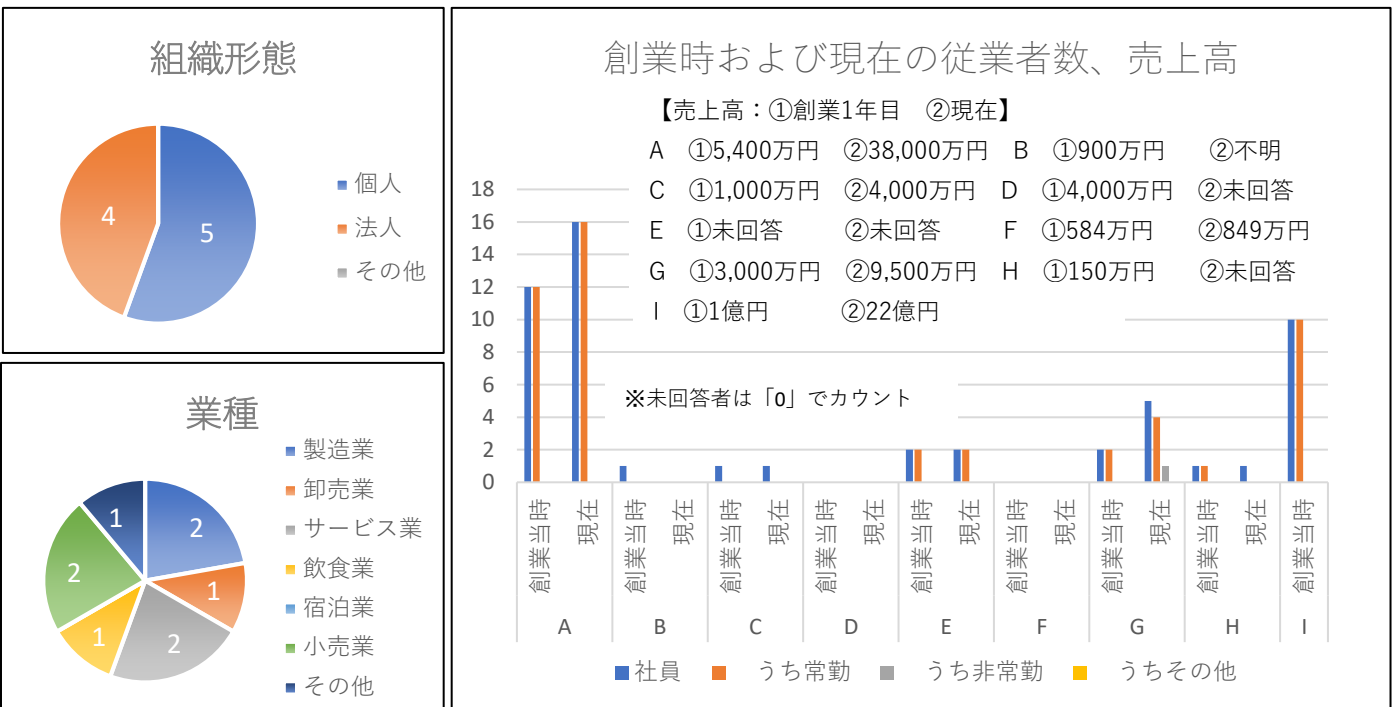

京丹後市創業等支援補助金交付者を対象としたアンケート調査 回答まとめ

送付先66名（社）、回答9名（社） 回答率13.6%

1 創業された方について

2 事業概要について

3 創業理由について（複数回答可）

5 京丹後市で創業して良かったこと、良くなかったこと

○良かったこと

- ・人・土地・言葉等が慣れていること
- ・地域の方、商工会の方など快くサポートしてくださり、順調に開業までたどり着くことができました
- ・様々な補助事業があるため、新たな取組のスタートを切りやすい
- ・同業が少なく売り上げが安定
- ・知り合いがいる
- ・同業者が少ない
- ・創業支援の補助金の活用ができた