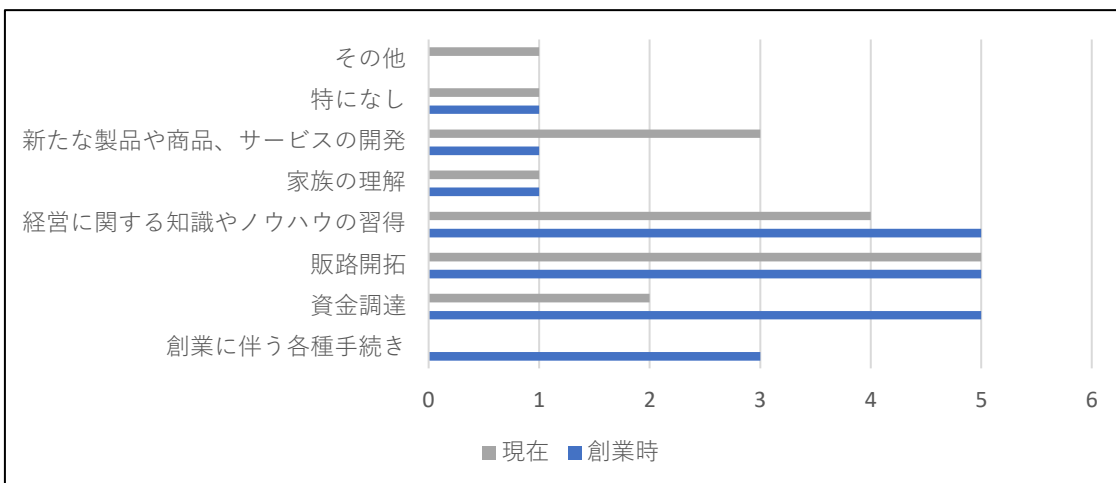

○良くなかったこと

- ・雪
- ・ある会社様よりの支払いが3年間無い
- ・妬みが多い
- ・邪魔する人がいる

6 京丹後市の創業等支援補助金を
知ったきっかけについて（単一回答）

7 京丹後市や京丹後市商工会等の相談窓口
について

※相談窓口があることを知っていたが、利用されなかった方1名あり（理由回答なし）

8 創業時から現在に至るまでの課題について（複数回答可）

現在までにどのような課題がありましたか