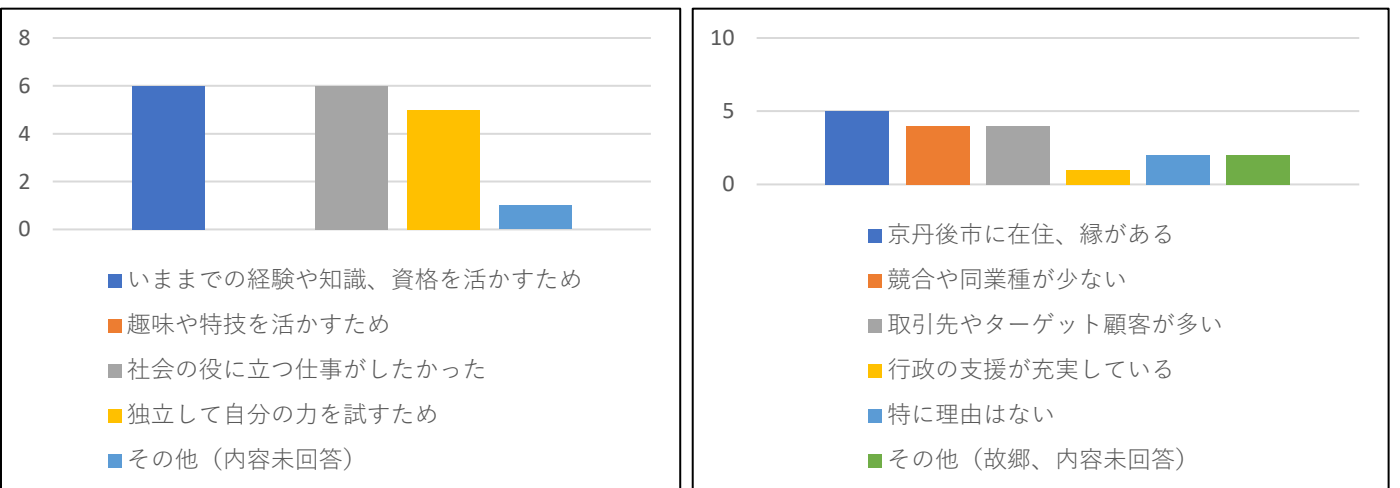

京丹後市創業等支援補助金交付者を対象としたアンケート調査 回答まとめ

送付先66名（社）、回答9名（社） 回答率13.6%

1 創業された方について

2 事業概要について

3 創業理由について（複数回答可）

5 京丹後市で創業して良かったこと、良くなかったこと

○良かったこと

- ・人・土地・言葉等が慣れていること
- ・地域の方、商工会の方など快くサポートしてくださり、順調に開業までたどり着くことができました
- ・様々な補助事業があるため、新たな取組のスタートを切りやすい
- ・同業が少なく売り上げが安定
- ・知り合いがいる
- ・同業者が少ない
- ・創業支援の補助金の活用ができた