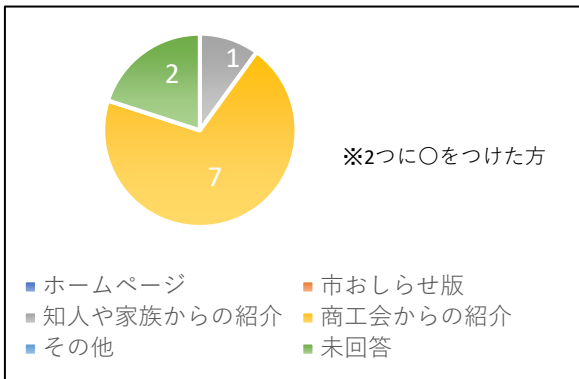

京丹後市創業等支援補助金交付者を対象としたアンケート調査 回答まとめ

送付先66名（社）、回答9名（社） 回答率13.6%

1 創業された方について

2 事業概要について

3 創業理由について（複数回答可）

5 京丹後市で創業して良かったこと、良くなかったこと

○良かったこと

- ・人・土地・言葉等が慣れていること
- ・地域の方、商工会の方など快くサポートしてくださり、順調に開業までたどり着くことができました
- ・様々な補助事業があるため、新たな取組のスタートを切りやすい
- ・同業が少なく売り上げが安定
- ・知り合いがいる
- ・同業者が少ない
- ・創業支援の補助金の活用ができた

○良くなかったこと

- ・雪
- ・ある会社様よりの支払いが3年間無い
- ・妬みが多い
- ・邪魔する人がいる

6 京丹後市の創業等支援補助金を
知ったきっかけについて（単一回答）

7 京丹後市や京丹後市商工会等の相談窓口
について

※相談窓口があることを知っていたが、利用されなかった方1名あり（理由回答なし）

8 創業時から現在に至るまでの課題について（複数回答可）

現在までにどのような課題がありましたか