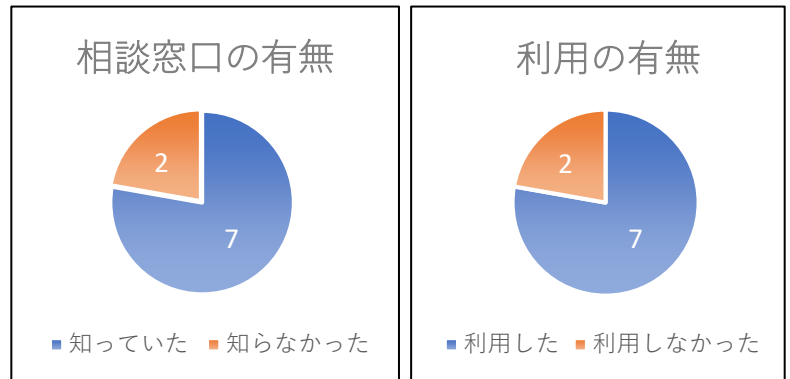

7 京丹後市や京丹後市商工会等の相談窓口
について