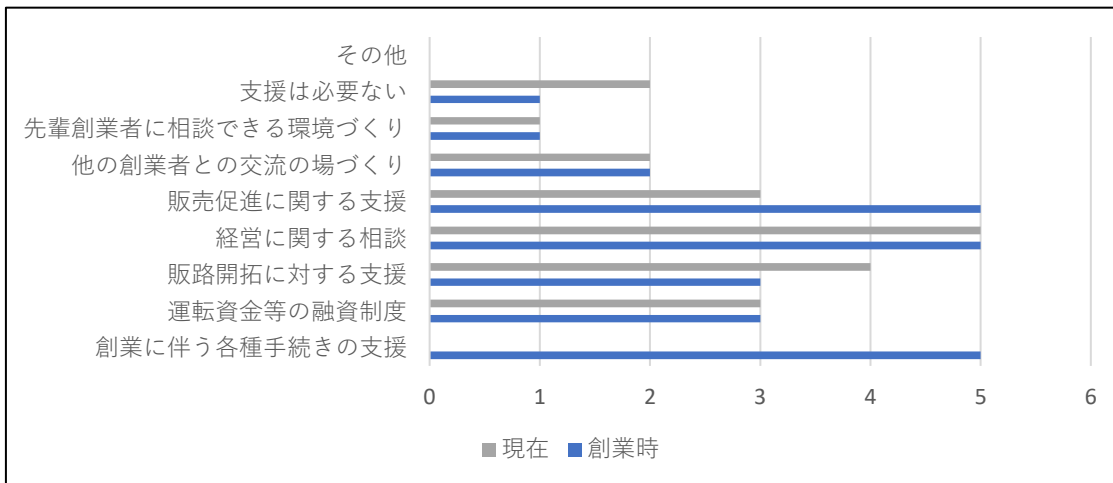

9 創業前、創業後～現在における支援等について（複数回答可）

どのような支援が必要だと思いますか

10 創業支援に関する要望など

- ・これから営業を続けていく中で色々問題が出てくるかと思いますが、その際は良きアドバイスをいただけると嬉しいです
- ・販路開拓を一からするのでは無理があることを伝えてあげてほしい

11 これから創業をお考えの方へのアドバイス

- ・今その時と思われた時は是非頑張ってください
- ・市場調査、ニーズ調査等を詳しく実施し、「こんなはずでは無かった」ということがない様準備すること
- ・閉店する最悪のシナリオを考えておくこと