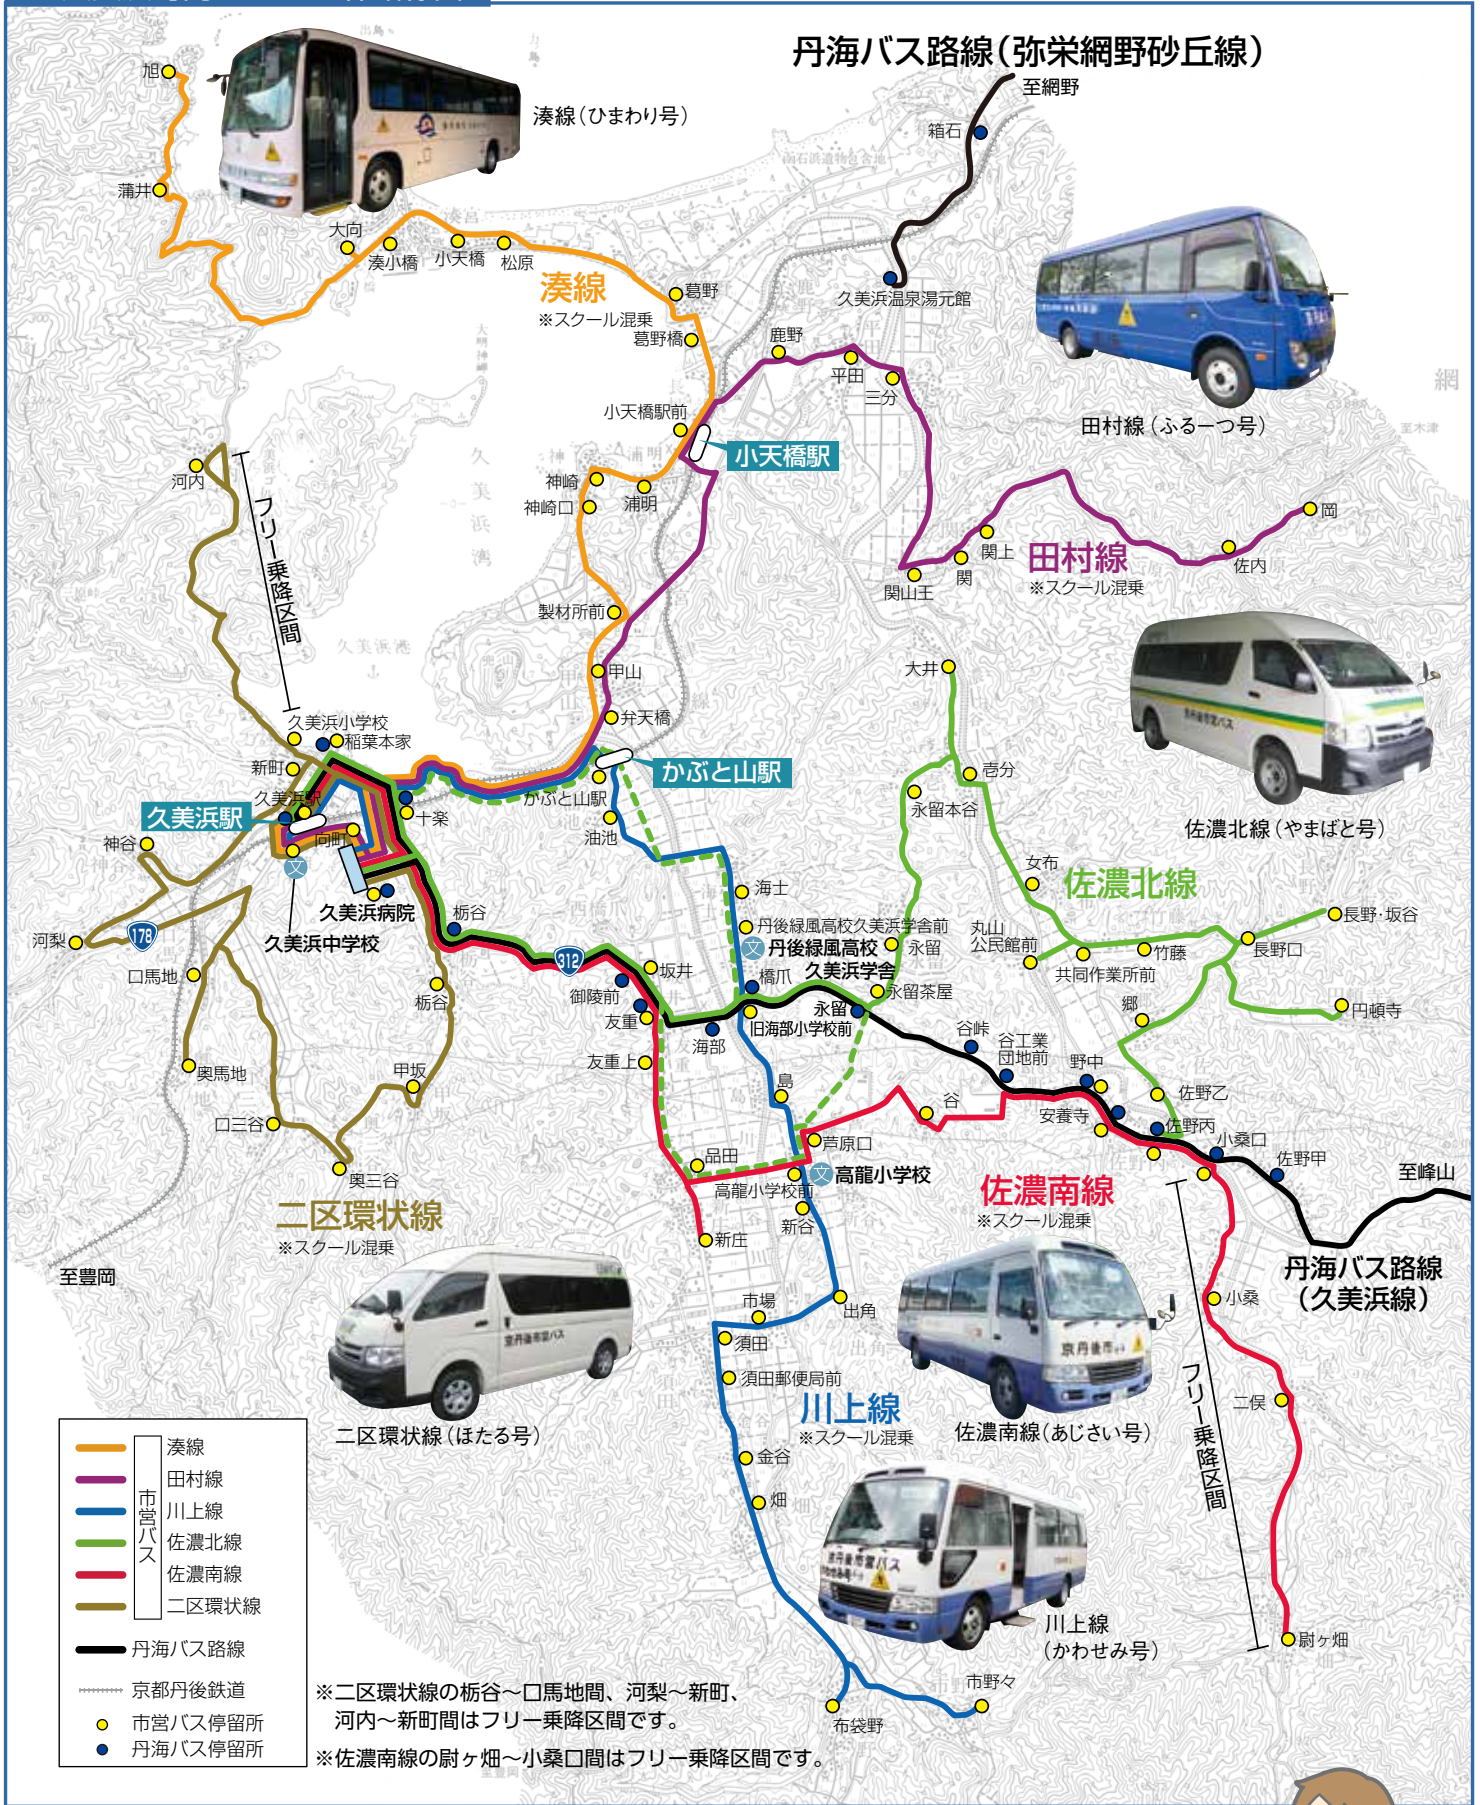

久美浜町内 バス全体路線図

●土・日・祝日は運休

京丹後市からのお知らせ

ガイドブックに掲載する写真を募集しています。

(京丹後市内で撮影された鉄道、バスの写真)

【お問い合わせ】
政策企画課(69-0120)まで