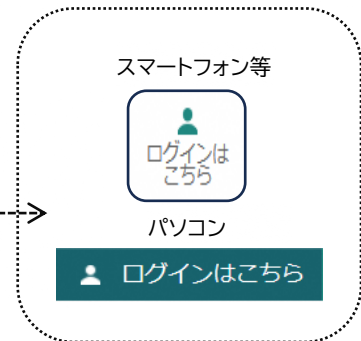

本の修理

図書館のお仕事紹介

傷ついた本は修理せずに図書館員へ

本が破れたり、ページがとれたり…など傷ついた場合、大切に保存するために専用のテープやのりを使用し、修理をおこないます。
セロテープなどで修理をしますとかわって紙の傷みや劣化の原因となります。

ホームページの“利用者メニュー”に新機能を追加しました！

これまでの蔵書検索や、予約などの機能に加えて、さらに便利な機能が増えました
お使いの機器に最適な画面で表示されるので、以前よりも見やすくなっています
ログインの方法や、新機能を紹介します

||||||| ご利用の手順 |||||

- ① ホームページの **蔵書検索** をクリック
 - ② 右上にある【ログインはこちら】のボタンをクリック後【ログイン】をクリック
 - ③ 利用者カードの番号とパスワードを入力し、【ログイン】をクリック
- ※パスワードは、事前の設定が必要です 図書館・図書室へお申し込みください

使っていますか？

予約かご

予約かごに入れた本は、自分で決めたカテゴリごとに分けて管理できます