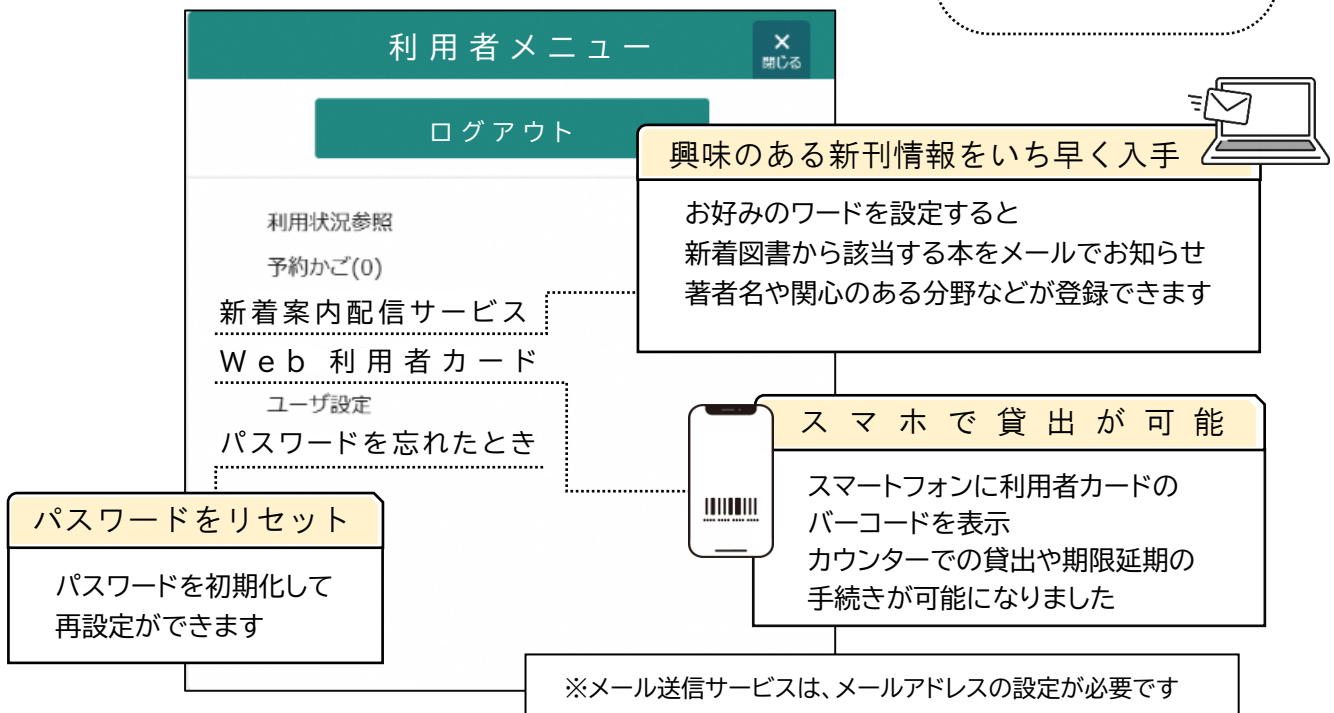

本の修理

図書館のお仕事紹介

傷ついた本は修理せずに図書館員へ

本が破れたり、ページがとれたり…など傷ついた場合、大切に保存するために専用のテープやのりを使用し、修理をおこないます。
セロテープなどで修理をしますとかわって紙の傷みや劣化の原因となります。

ホームページの“利用者メニュー”に新機能を追加しました！

これまでの蔵書検索や、予約などの機能に加えて、さらに便利な機能が増えました
お使いの機器に最適な画面で表示されるので、以前よりも見やすくなっています
ログインの方法や、新機能を紹介します

||||||| ご利用の手順 |||||

- ① ホームページの **蔵書検索** をクリック
 - ② 右上にある【ログインはこちら】のボタンをクリック後【ログイン】をクリック
 - ③ 利用者カードの番号とパスワードを入力し、【ログイン】をクリック
- ※パスワードは、事前の設定が必要です 図書館・図書室へお申し込みください

使っていますか？

予約かご

予約かごに入れた本は、自分で決めたカテゴリごとに分けて管理できます