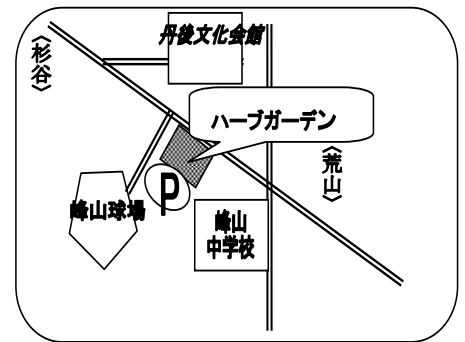

## 「ハーブと木の実のクリスマスリース作り」のご案内

香りの草花ハーブを生活の中に取り入れ、うるおいや安らぎを感じ、オリジナルのリースを飾って、ハーブの香りに包まれたクリスマスを演出してみませんか。

- ◎日 時 11月25日(土) 9:30~12:00
- ◎場 所 峰山地域公民館 大会議室
- ◎内 容 ハーブと木の実を使ったクリスマスリース作り
- ◎講 師 井上宏子さん(ハーブ・コミュニケーター)
- ◎参加費 1人1,500円(受講料500円、材料費1,000円)
- ◎対 象 市内在住・在勤の20歳以上の方
- ◎定 員 12人(申込み多数の場合は抽選を行います)
- ◎申込み 11月10日(金)までに電話またはハガキで①住所②氏名③電話番号を明記の上、以下へ申し込んでください(当日消印有効)。  
※申込み多数の場合は抽選を行い、結果は申込者全員に通知します。
- ◎申込先 〒627-0012 京丹後市峰山町杉谷1030番地  
峰山地域公民館「クリスマスリース」係(Tel.69-0661)

## “ハーブガーデン 公開講座”開催

◎日 時 11月11日(土) 13:30~16:00

(雨天の場合は11月18日(土))

- ◎場 所 ハーブガーデン(峰山町荒山 右図参照)
- ◎内 容 挿し木からの苗作り、ガーデン作り、  
ハーブの冬越し、ほか
- ◎入場料 無料

※園芸作業を希望される方は、作業のできる服装で手袋と園芸道具をご持参ください。