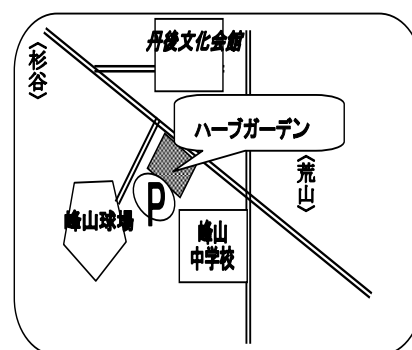

“ハーブガーデン 公開講座”開催

◎日時 **11月9日(土) 13:30～16:00**

(雨天の場合は11月16日(土))

◎場所 ハーブガーデン(峰山町荒山 右図参照)

◎内容 挿し木からの苗作り、秋から冬に向けてのハーブの手入れ、ほか(予定)

◎入場料 無料

※園芸作業を希望される方は、作業のできる服装で手袋と園芸道具をご持参ください。

シニアスポーツ教室(グラウンドゴルフ)で健康づくり