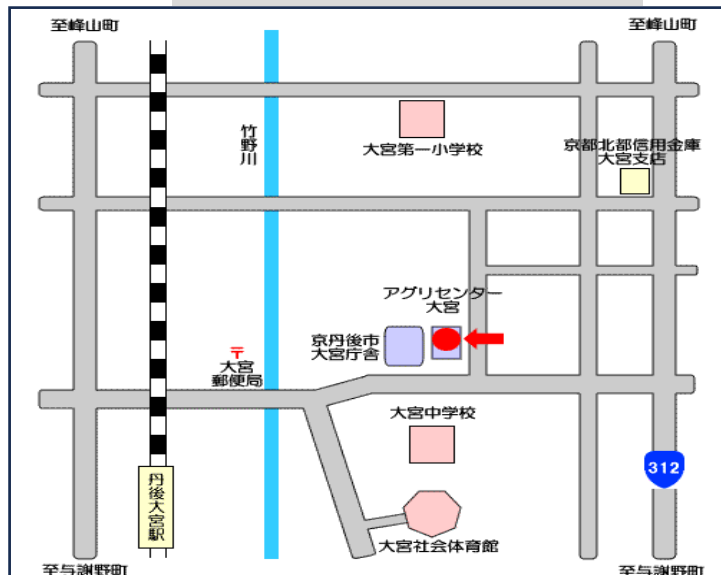

## ステージ発表会

**11/4 (土) 13:00~17:00~11/5 (日) 9:00~16:00**

会場 アグリセンター大宮 (大宮町口大野 228-1)

●文化協会加盟団体作品

生花/大宮未生会、嵯峨御流 押し花/押し花サークル  
 「和」ちぎり絵/和紙ちぎり絵大宮サークル 川柳/丹後  
 健康友の会川柳サークル 着物着付/大宮町きもの着付  
 け教室 書道/アグリ大宮書道同好会

●お茶席/大宮町茶道会 (表千家)、煎茶サークル

11/5 (日) 9:00~茶菓子がなくなり次第終了

●茶懐石作法/大同茶の湯・茶事教室

11/5 (日) 9:00~16:00

●高齢者大学大宮学園作品

**11/12 (日) 開場 12:30 開演 13:00**

会場 アグリセンター大宮 (大宮町口大野 228-1)

●出演団体

丹後邦楽同好会

大宮よさこい“舞小町”

ライリッシュオカリナ連盟矢野教室

ウィンドウェイ

大宮太極拳教室

生田流宮城会箏サークル

花柳流桜風会

ギターサークル「エスプワール」

峰山地域公民館【峰山町杉谷 1030】

アグリセンター大宮【大宮町口大野 228-1】