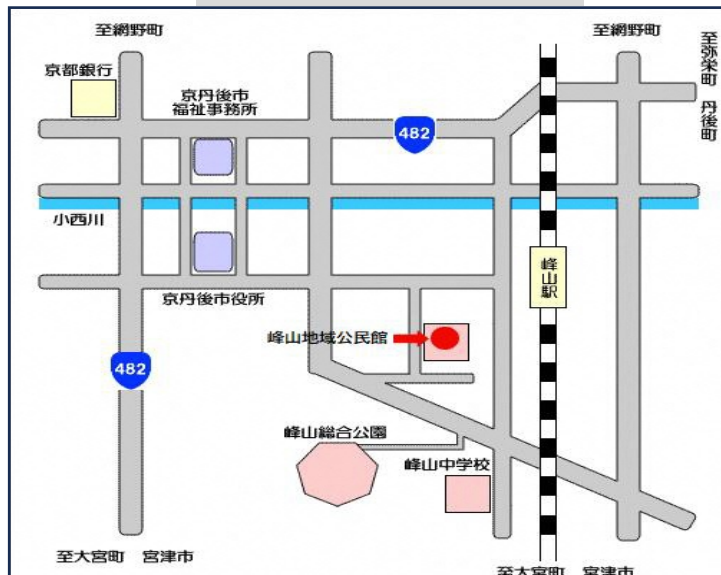

11/5 (日) 9:00~茶菓子がなくなり次第終了

●茶懐石作法/大同茶の湯・茶事教室

11/5 (日) 9:00~16:00

●高齢者大学大宮学園作品

**11/12 (日) 開場 12:30 開演 13:00**

会場 アグリセンター大宮 (大宮町口大野 228-1)

●出演団体

丹後邦楽同好会

大宮よさこい“舞小町”

ライリッシュオカリナ連盟矢野教室

ウィンドウェイ

大宮太極拳教室

生田流宮城会箏サークル

花柳流桜風会

ギターサークル「エスプワール」

峰山地域公民館【峰山町杉谷 1030】

アグリセンター大宮【大宮町口大野 228-1】