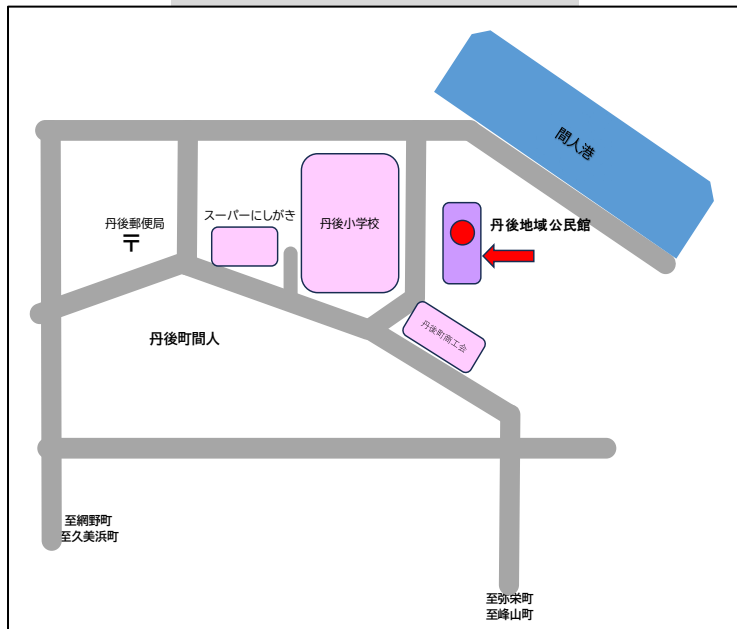

弥栄町

文化祭典

11/4 (土) 9:00~17:00~**11/5** (日) 9:00~16:00

会場弥栄地域公民館 (弥栄町溝谷 3443-2)

- ●文化協会加盟団体作品
  水墨画/弥栄水墨画サークル 布花/布花サークル
  生花/茶華道弥栄研究会
- ●お茶席/茶道裏千家坪倉社中
  11/4(土)10:00~茶菓子がなくなり次第終了
- ●高齢者大学弥栄学園作品
- ●弥栄町内こども園、小中学生、高校生
- ●一般作品

丹後地域公民館【丹後町間人 2690-1】