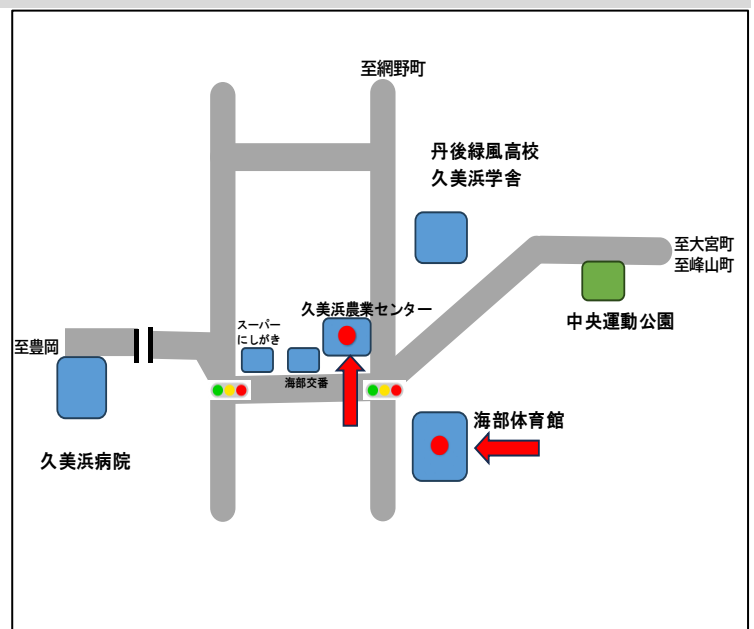

11/5 (日) 開場 12:30 開演 13:00

会場 海部体育館 (久美浜町橋爪 236)

- 出演団体  
久美浜町音楽同好会、久美浜歌謡サークル  
久美浜町子供太鼓あまべっこ、久美浜太極拳教室  
歌謡サークルさくら会、コスモスの会(新舞踊)  
峰山歌謡教室、網野歌謡サークル  
ひまわり歌謡サークル

網野体育センター【網野町網野 418】アミティ丹後【網野町網野 367】

海部体育館【久美浜町橋爪 236】久美浜農業センター【久美浜町橋爪 673】