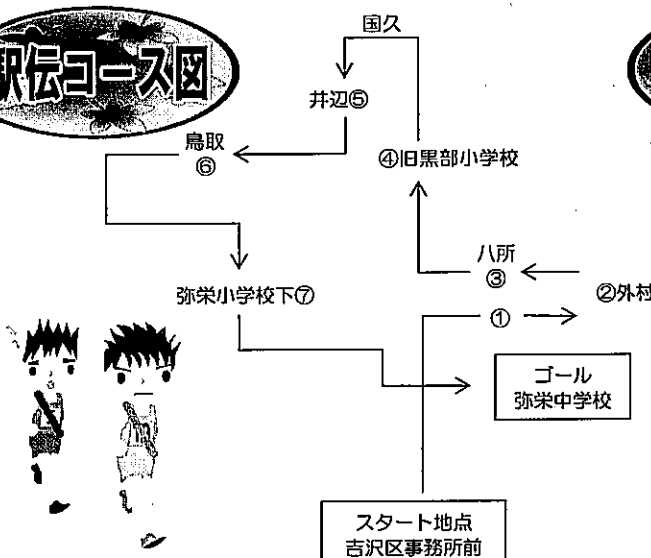

# 弥栄町文化祭駅伝大会

開催日 平成28年11月3日(木・祝)

開会式 午前8時30分 弥栄中学校

スタート 午前9時30分 吉沢区事務所前

応援よろしくお願いします!!

文化の日の恒例行事のひとつになっている「弥栄町文化祭駅伝大会」も今年で53回を迎えます。毎年、各区の代表選手がゴールを目指し、熱い思いを込めたタスキをつなぎながら弥栄町内を駆け抜けます。

みなさんも、沿道に出て懸命に走る選手たちに大きな声援を送っていただきますようお願いいたします。