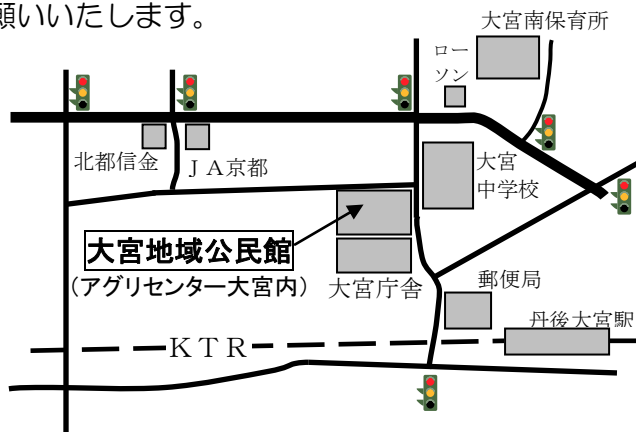

大宮町公民館連絡協議会

●地区公民館（分館）館長・主事の紹介

大宮町内には、6つの地区公民館と12の分館（新宮分館については活動休止中）があります。本年度は、下記の方々が各地区公民館及び各分館の館長、主事として、様々な公民館活動に取り組まれます。皆さんの積極的なご参加とご協力をお願いします。

敬称略

地区公民館・分館	館長氏名	主事氏名	地区公民館・分館	館長氏名	主事氏名
口大野地区公民館	鵜飼利之助	松本 幸嘉	善王寺地区公民館	北田 朝夫	池田 正浩
大宮第二地区公民館	和田 芳文	岡田健一郎	大宮第三地区公民館	由村 武憲	田上 秀明
// 奥大野分館	川口 富義	小牧 敦彦	// 三重分館	糸井 邦彦	小谷 亨
// 下常吉分館	大木 幹雄	広野 勝義	// 森本分館	廣野 正信	矢野 徹
// 上常吉分館	安見 義和	今田 数成	// 明田分館	廣野 均	由利 守
// 谷内分館	和田 芳文	蘇理 義之	// 延利分館	由村 武憲	中川 光春
// 三坂分館	高橋 正敏	岡田健一郎	// 久住分館	水口 進	柿本 秀樹
周枳地区公民館	吉岡 常雄	吉岡功兵衛	// 五十河分館	田上 秀明	田崎 亨
河辺地区公民館	水野 孝典	吉岡 長治			