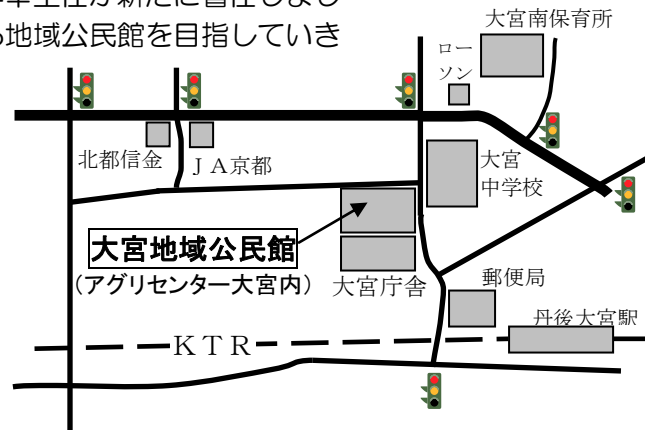

第9号 大宮地域公民館だより

H22.4.10 発行 発行：大宮地域公民館(アグリセンター大宮内) Tel69-0662/Fax64-5648

大宮地域公民館の紹介

平成22年3月31日をもって、石河良一郎氏が大宮地域公民館長を退任し、後任として4月1日より、矢野節雄氏が大宮地域公民館長に就任しました。また、市職員である大宮地域公民館主事についても、4月1日付けの人事異動により、水口規宏主事に変わり中村孝幸主任が新たに着任しました。今後とも、地域の皆様に気軽に立ち寄りいただける地域公民館を目指していきたいと思いますので、どうぞよろしくお願いいたします。

役職	氏名
大宮地域公民館長	矢野 節雄
大宮地域公民館主事	中村 孝幸
社会教育指導員	川口 幸子
学校指導主事	白杉 一眞
京丹後市体育協会大宮支部事務局	安積美恵子
学校支援ボランティアコーディネーター	浅田 郁子