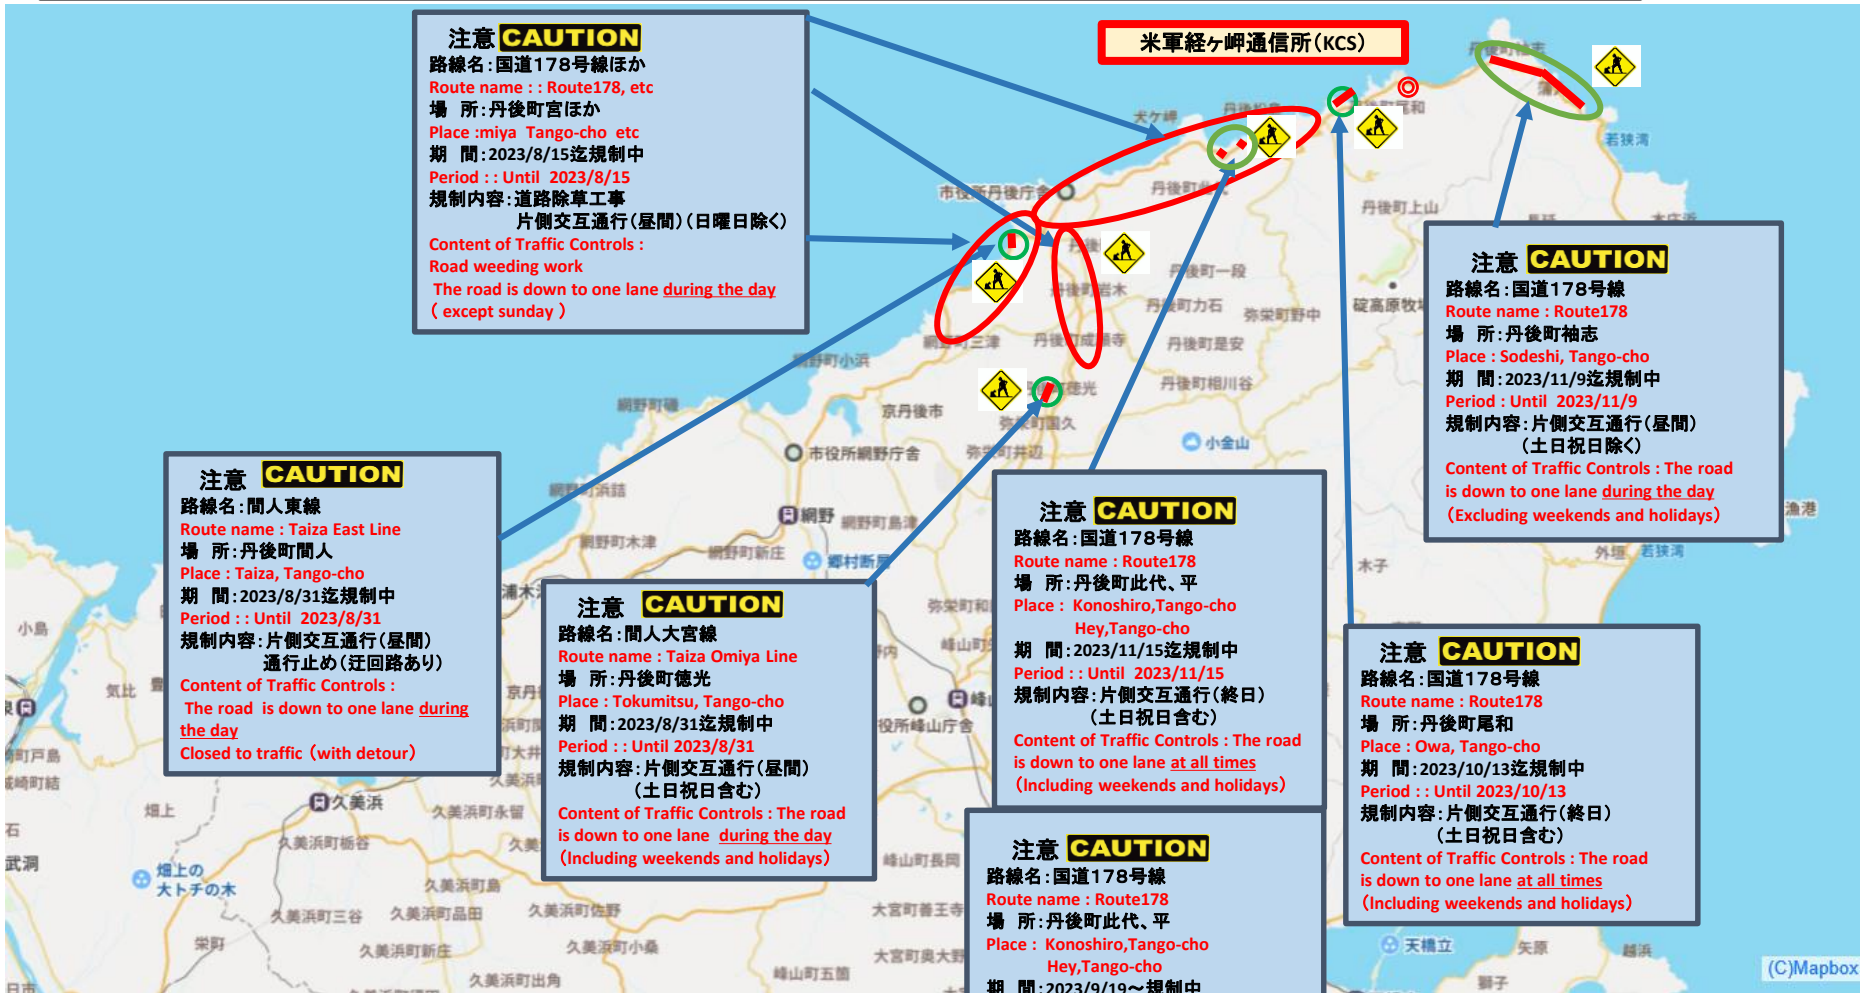

第36回米軍経ヶ岬通信所の設置に係る 安全・安心対策連絡会説明資料

令和5年10月
近畿中部防衛局

交通事故について

(令和5年6月～令和5年9月)

交通事故 4件

丹後町地区の道路工事に伴う交通規制について
Traffic controls due to road construction in the Tangocho district

注意 CAUTION
 路線名: 国道178号線ほか
 Route name : Route178, etc
 場所: 丹後町宮ほか
 Place : miya Tango-cho etc
 期間: 2023/8/15迄規制中
 Period : : Until 2023/8/15
 規制内容: 道路除草工事
 片側交互通行(昼間)(日曜日除く)
 Content of Traffic Controls :
 Road weeding work
 The road is down to one lane during the day (except sunday)

注意 CAUTION
 路線名: 国道178号線
 Route name : Route178
 場所: 丹後町袖志
 Place : Sodeshi, Tango-cho
 期間: 2023/11/9迄規制中
 Period : Until 2023/11/9
 規制内容: 片側交互通行(昼間)
 (土日祝日除く)
 Content of Traffic Controls : The road is down to one lane during the day (Excluding weekends and holidays)

注意 CAUTION
 路線名: 間人東線
 Route name : Taiza East Line
 場所: 丹後町間人
 Place : Taiza, Tango-cho
 期間: 2023/8/31迄規制中
 Period : : Until 2023/8/31
 規制内容: 片側交互通行(昼間)
 通行止め(迂回路あり)
 Content of Traffic Controls :
 The road is down to one lane during the day
 Closed to traffic (with detour)

注意 CAUTION
 路線名: 国道178号線
 Route name : Route178
 場所: 丹後町此代、平
 Place : Konoshiro, Tango-cho Hey, Tango-cho
 期間: 2023/11/15迄規制中
 Period : : Until 2023/11/15
 規制内容: 片側交互通行(終日)
 (土日祝日含む)
 Content of Traffic Controls : The road is down to one lane at all times (Including weekends and holidays)