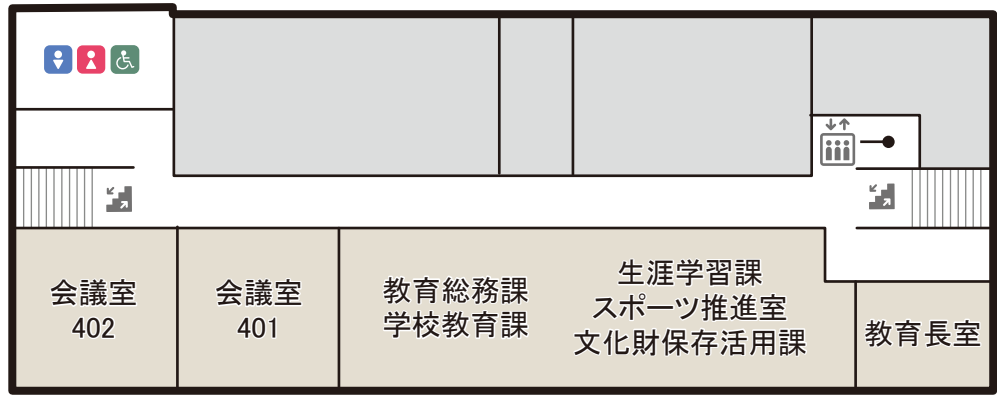

大宮庁舎

4階

- ・教育長室
- ・教育総務課
- ・学校教育課
- ・生涯学習課
- ・スポーツ推進室
- ・文化財保存活用課

4階

3階

- ・管理課
- ・国府事業推進室
- ・土木課
- ・都市計画・建築住宅課
- ・都市・地域拠点整備推進室
- ・京都地方税機構
- ・丹後地方事務所
- ・(一社)京都府北部地域連携都市圏振興社「海の京都 DMO」

3階

2階

- ・大宮市民局
- ・経営総務課
- ・施設課
- ・上下水道お客様センター
- ・社会福祉協議会 大宮支所

2階

正面玄関

休日・夜間出入口

玄関

1階

1階