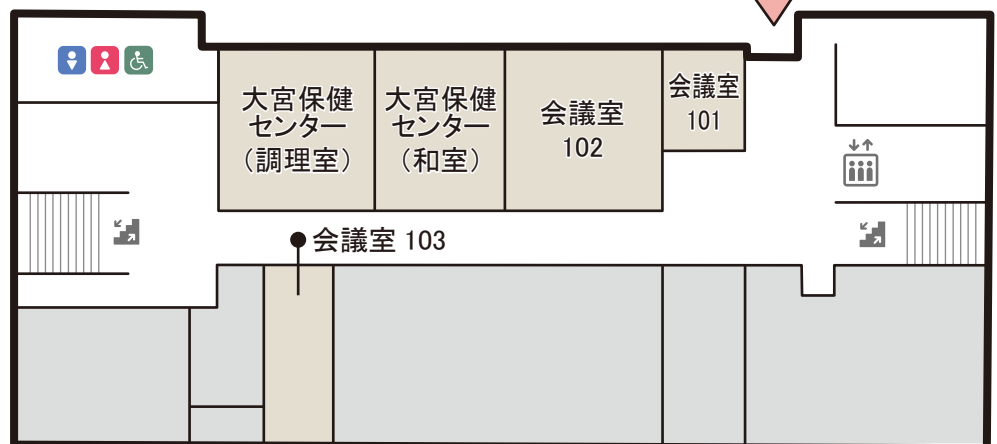

大宮庁舎

4階

- ・教育長室
- ・教育総務課
- ・学校教育課
- ・生涯学習課
- ・スポーツ推進室
- ・文化財保存活用課

4階

3階

- ・管理課
- ・国府事業推進室
- ・土木課
- ・都市計画・建築住宅課
- ・都市・地域拠点整備推進室
- ・京都地方税機構
- ・丹後地方事務所
- ・(一社)京都府北部地域連携都市圏振興社「海の京都 DMO」

3階

2階

- ・大宮市民局
- ・経営総務課
- ・施設課
- ・上下水道お客様センター
- ・社会福祉協議会 大宮支所

2階

正面玄関

休日・夜間出入口

玄関

1階

1階