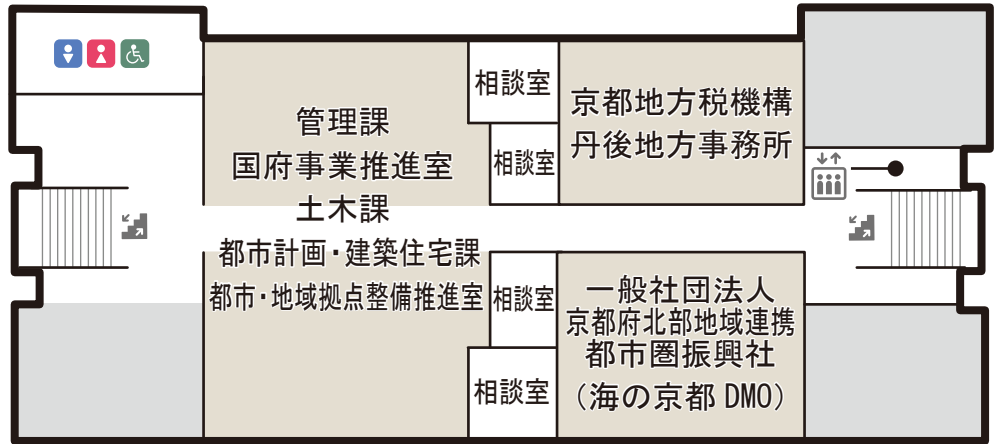

大宮庁舎

4階

- ・教育長室
- ・教育総務課
- ・学校教育課
- ・生涯学習課
- ・スポーツ推進室
- ・文化財保存活用課

4階

3階

- ・管理課
- ・国府事業推進室
- ・土木課
- ・都市計画・建築住宅課
- ・都市・地域拠点整備推進室
- ・京都地方税機構
- ・丹後地方事務所
- ・(一社)京都府北部地域連携都市圏振興社「海の京都 DMO」

3階

2階

- ・大宮市民局
- ・経営総務課
- ・施設課
- ・上下水道お客様センター
- ・社会福祉協議会 大宮支所

2階

正面玄関

休日・夜間出入口

玄関

1階

1階