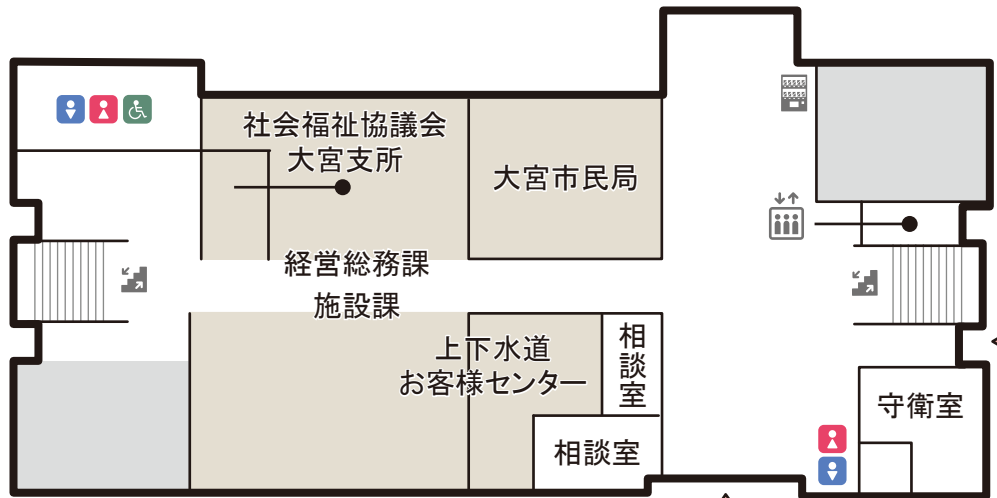

大宮庁舎

4階

- ・教育長室
- ・教育総務課
- ・学校教育課
- ・生涯学習課
- ・スポーツ推進室
- ・文化財保存活用課

4階

3階

- ・管理課
- ・国府事業推進室
- ・土木課
- ・都市計画・建築住宅課
- ・都市・地域拠点整備推進室
- ・京都地方税機構
- ・丹後地方事務所
- ・(一社)京都府北部地域連携都市圏振興社「海の京都 DMO」

3階

2階

- ・大宮市民局
- ・経営総務課
- ・施設課
- ・上下水道お客様センター
- ・社会福祉協議会 大宮支所

2階

正面玄関

休日・夜間出入口

玄関

1階

1階