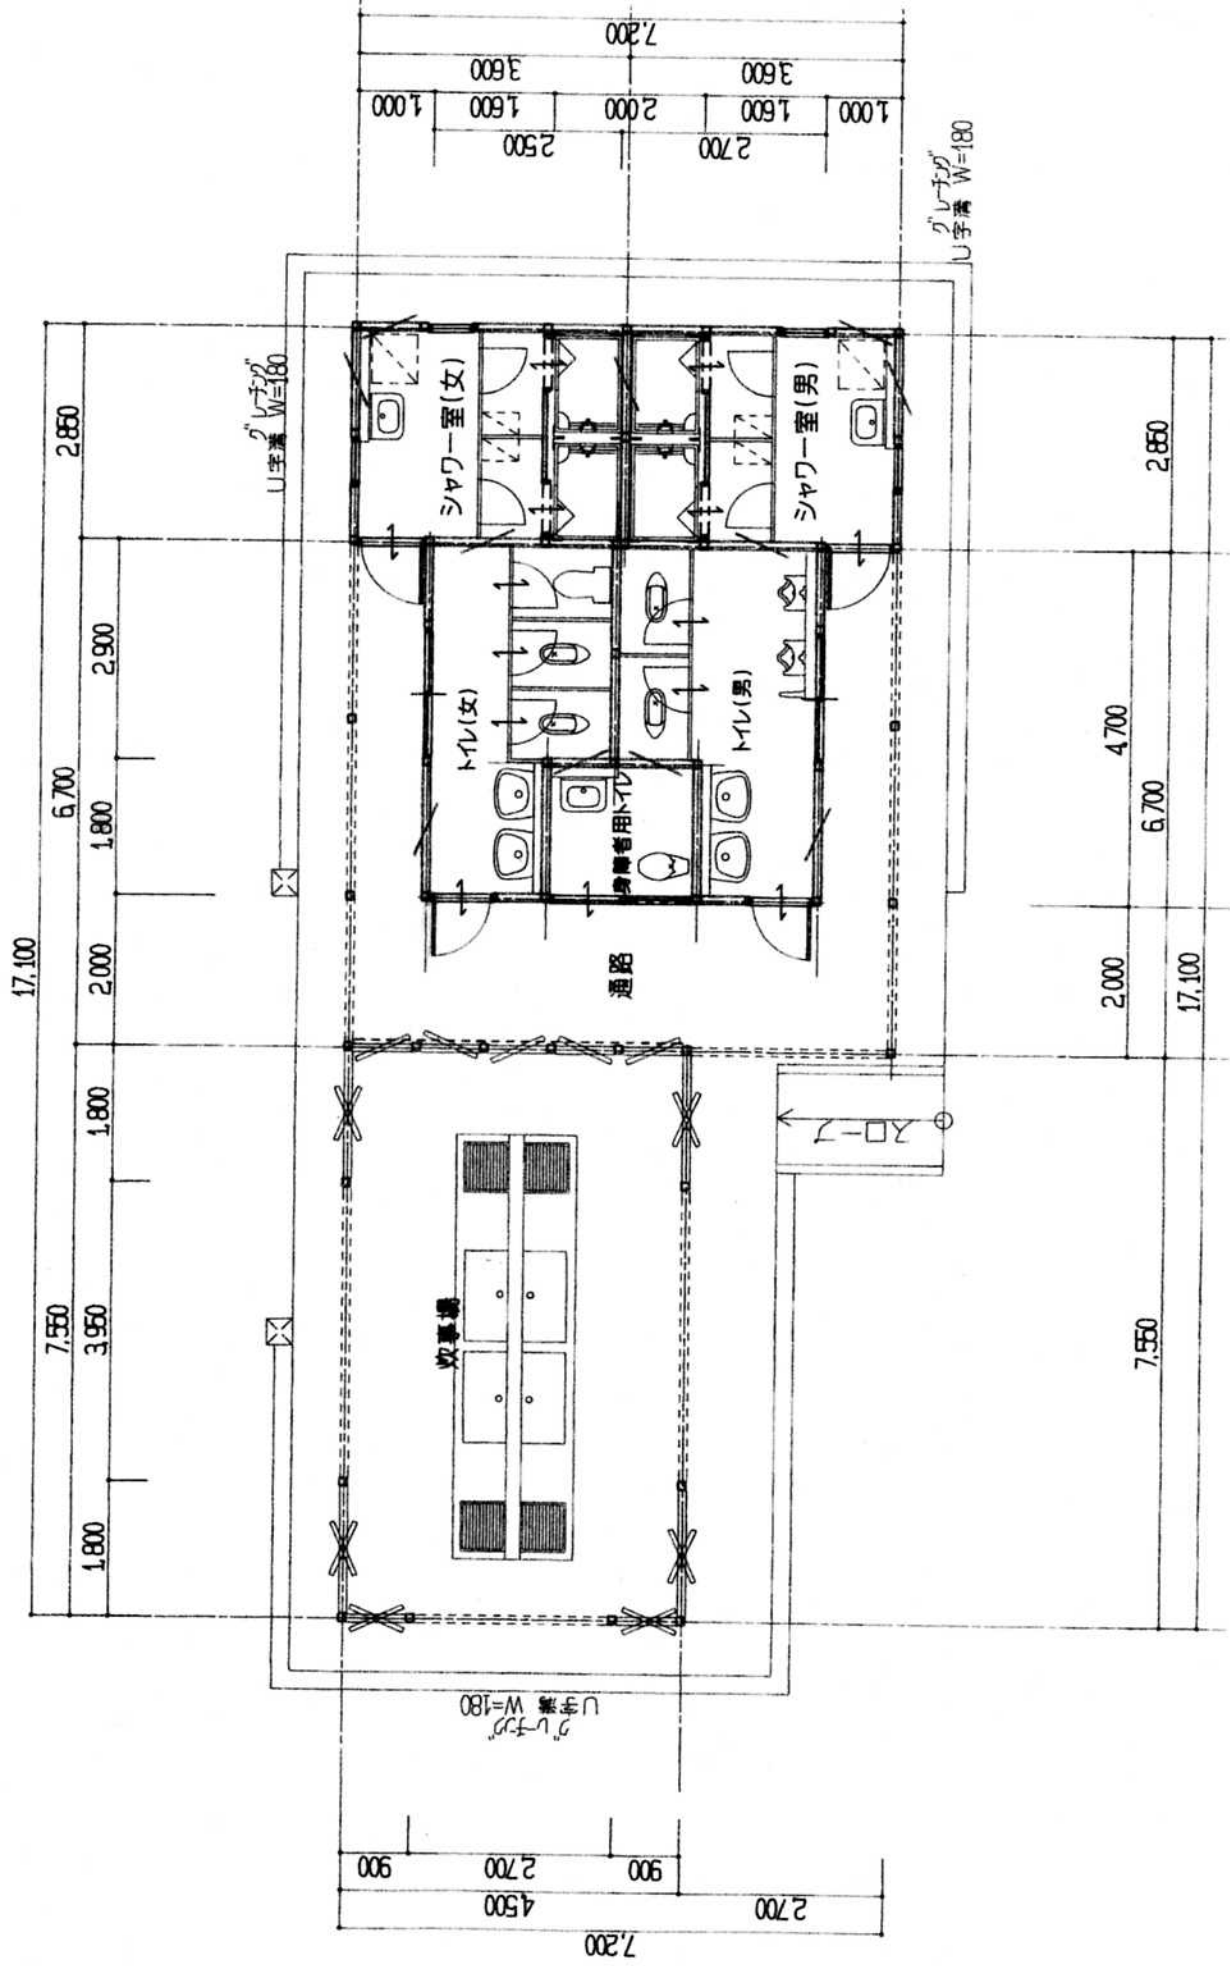

京丹後市天女の里交流施設:コテージ棟(けやき・さつき) 平面図

京丹後市天女の里交流施設:炊事シャワー棟 平面図